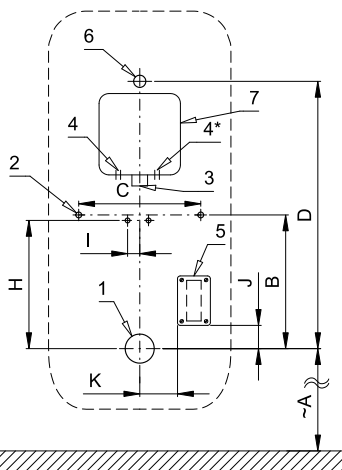

## Stavební připravenost

- 1 - odpadní potrubí Ø 50 mm
- 2 - 2x otvory pro úchyty
- 3 - přívod vody G 3/4"
- 4 - napájecí kabel 24V nebo 230V
- 5 - pouzdro baterie verze SLP 99RB
- 6 - vtoková armatura s těsněním
- 7 - Mont. Krabice se šroubením a ventilem

pozn. Vtokové těsnění už je součástí pisoáru

Rozměry (mm)	A	B	C	D	H	I	J	K
SLP 99 - Hatria-Fusion	405	230	210	460	211	20	40	65

## Specifikace dodávky

- SLP 99R - obj. č. 21992 radarový splachovač na montážní liště, montážní box s vtokovou armaturou, s těsněním  
 SLP 99Z - obj. č. 21994 a elektromagnetickým ventilem, sifon, integrovaný napájecí zdroj (pouze u SLP 99Z),  
 SLP 99B - obj. č. 21996 napájecí baterie 4ks AA alkalické, 1,5V, 2700 mAh (pouze u SLP 99B)

## Technická specifikace

<b>Rozměr montážní krabice</b>	140 x 140 x 75 mm
<b>Napájecí napětí</b>	
▪ SLP 99R	24V DC
▪ SLP 99Z	230V AC/50Hz
▪ SLP 99B	6V
<b>Příkon</b>	
▪ při napájení 24V DC	8 W
▪ při napájení 6V	3 W
<b>Doporučený pracovní tlak</b>	0,1 - 0,6 MPa
<b>Průtok</b>	12 l/min (inf. údaj)
<b>Vstup vody</b>	vnější závit G 3/4"
<b>Výstup vody</b>	výtoková armatura s těsněním