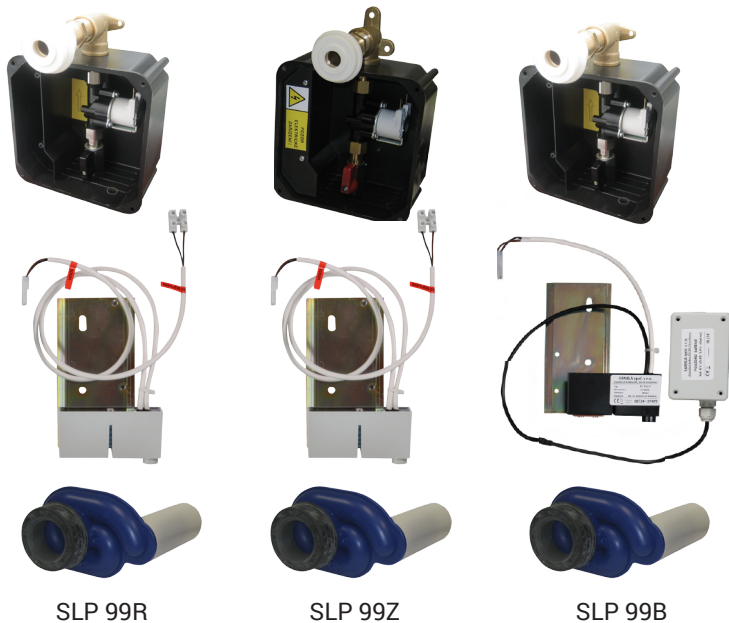

# Radarový splachovač pro pisoár Fusion YXE1 (YXC3) SLP 99

SLP 99R

SLP 99Z

SLP 99B

## Stavební připravenost

- 1 - odpadní potrubí Ø 50 mm
- 2 - 2x otvory pro úchyty
- 3 - přívod vody G 3/4"
- 4 - napájecí kabel 24V nebo 230V
- 5 - pouzdro baterie verze SLP 99RB
- 6 - vtoková armatura s těsněním
- 7 - Mont. Krabice se šroubením a ventilem

## Specifikace dodávky

- SLP 99R - obj. č. 21992 radarový splachovač na montážní liště, montážní box s vtokovou armaturou, s těsněním  
 SLP 99Z - obj. č. 21994 a elektromagnetickým ventilem, sifon, integrovaný napájecí zdroj (pouze u SLP 99Z),  
 SLP 99B - obj. č. 21996 napájecí baterie 4ks AA alkalické, 1,5V, 2700 mAh (pouze u SLP 99B)

## Technická specifikace

<b>Rozměr montážní krabice</b>	140 x 140 x 75 mm
<b>Napájecí napětí</b>	
▪ SLP 99R	24V DC
▪ SLP 99Z	230V AC/50Hz
▪ SLP 99B	6V
<b>Příkon</b>	
▪ při napájení 24V DC	8 W
▪ při napájení 6V	3 W
<b>Doporučený pracovní tlak</b>	0,1 - 0,6 MPa
<b>Průtok</b>	12 l/min (inf. údaj)
<b>Vstup vody</b>	vnější závit G 3/4"
<b>Výstup vody</b>	výtoková armatura s těsněním