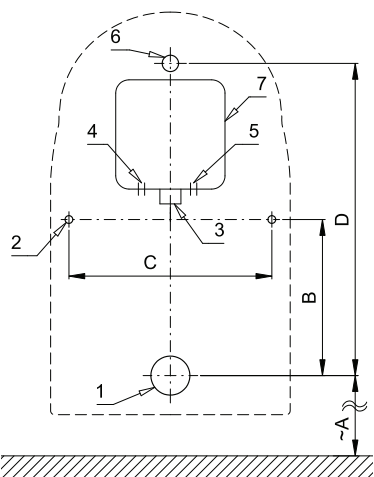

## Stavební připravenost

- 1 - odpadní potrubí Ø 50 mm
- 2 - 2 x otvory pro úchyty
- 3 - přívod vody G 3/4"
- 4 - napájecí kabel 230 V AC (SLP 99RZ)
- 5 - napájecí kabel 24 V DC (SLP 99RR)
- 6 - výtoková armatura s těsněním
- 7 - montážní krabice se šroubením a ventilem

## Technická specifikace

|                                 |                              |
|---------------------------------|------------------------------|
| <b>Rozměr montážního boxu</b>   | 140 x 140 x 75 mm            |
| <b>Napájecí napětí</b>          |                              |
| ▪ SLP 99RR                      | 24 V DC                      |
| ▪ SLP 99RZ                      | 230 V AC/50 Hz               |
| ▪ SLP 99RB                      | 6 V                          |
| <b>Příkon</b>                   |                              |
| ▪ při napájení 24 V DC          | 8 W                          |
| ▪ při napájení 6 V              | 3 W                          |
| <b>Doporučený pracovní tlak</b> | 0,1 - 0,6 MPa                |
| <b>Průtok</b>                   | 18 l/min (inf. údaj)         |
| <b>Vstup vody</b>               | vnější závit G 3/4"          |
| <b>Výstup vody</b>              | výtoková armatura s těsněním |