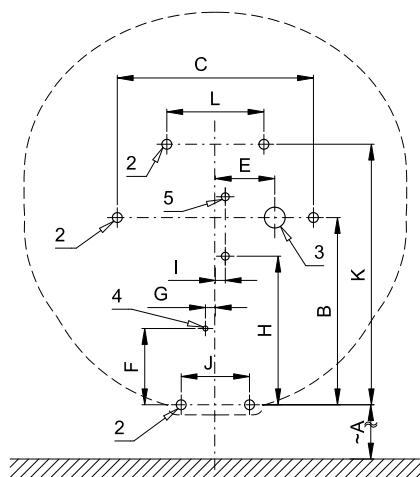

Radarový splachovač pro pisoár Gloo-GA (Philips Watts des.) SLP 99

SLP 99S

SLP 99Z

SLP 99B

Vlastnosti

- URČENO PRO PISOÁR GLOO-GA (Philips Watts des.)
- PISOÁR SE NEMUSÍ ZASÍLAT NA OSAZENÍ (RADAROVÝ SPLACHOVAČ JE DODÁVÁN SAMOSTATNĚ) (u variant s indexem S a Z)
- PISOÁR SE MUSÍ ZASÍLAT NA OSAZENÍ (RADAROVÉ ČIDLO SE MUSÍ NASTAVIT NA KERAMICE) (u variant s indexem B)
- SLP 99S - 24 V DC, předstěnová montáž (přívod vody je realizován flexi hadičkami)
- SLP 99Z - 230 V AC, včetně napájecího zdroje
- SLP 99B - 6 V, včetně pouzdra se 4 ks napájecích baterií
- úsporné splachování jedním litrem vody
- celý splachovací systém je umístěn za pisoárem
- reaguje pouze na použití pisoáru (vyhodnocuje změny, ke kterým dochází uvnitř pisoáru při průtoku kapaliny)
- doba splachování je nastavitelná od 0,5 do 15,5 sekundy
- nastavení parametrů pomocí dálkového ovládání SLD 04 bez nutnosti demontáže pisoáru (akustická indikace nastavování)
- samočinné spláchnutí po 6 hodinách od posledního sepnutí ventilu
- možnost regulace průtoku vody rohovým ventilem
- po spláchnutí provede splachovač krátké doplnění vody do sifonu

Stavební připravenost

- 2 - 6 x otvory pro úchyty
- 3 - přívod vody G 1/2"
- 4 - napájecí kabel 24 V DC nebo 230 V AC
- 5 - 2 x otvor pro hmoždinku Ø 8 mm

Technická specifikace

Napájecí napětí

- SLP 99S 24 V DC
- SLP 99Z 230 V AC/50 Hz
- SLP 99B 6 V

Příkon

- při napájení 24 V DC 8 W
- při napájení 6 V 3 W

Doporučený pracovní tlak

0,1 - 0,6 MPa

Průtok

18 l/min (inf. údaj)

Vstup vody

vnější závit G 1/2"

Výstup vody

vnitřní závit G 3/8"

Ilustrační foto:

SLA 11

SLA 11A

SLA 11B

SLA 11C

Rozměry (mm)	A	B	C	E	F	G	H	I	J	K	L
SLP 99 - GLOO-GA	540	189	198	60	77	10	150	10	69	263	98