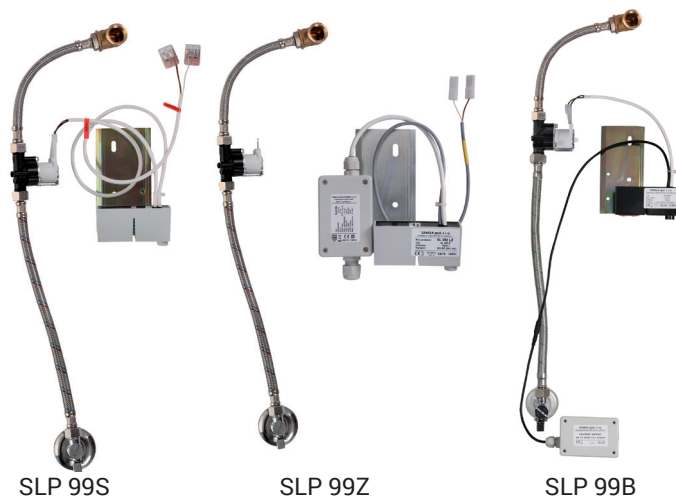

Radarový splachovač pro pisoár Gloo-GA (Philips Watts des.) SLP 99

SLP 99S

SLP 99Z

SLP 99B

Vlastnosti

- URČENO PRO PISOÁR GLOO-GA (Philips Watts des.)
- PISOÁR SE NEMUSÍ ZASÍLAT NA OSAZENÍ (RADAROVÝ SPLACHOVAČ JE DODÁVÁN SAMOSTATNĚ) (u variant s indexem S a Z)
- PISOÁR SE MUSÍ ZASÍLAT NA OSAZENÍ (RADAROVÉ ČIDLO SE MUSÍ NASTAVIT NA KERAMICE) (u variant s indexem B)
- SLP 99S - 24 V DC, předstěnová montáž (přívod vody je realizován flexi hadičkami)
- SLP 99Z - 230 V AC, včetně napájecího zdroje
- SLP 99B - 6 V, včetně pouzdra se 4 ks napájecích baterií
- úsporné splachování jedním litrem vody
- celý splachovací systém je umístěn za pisoárem
- reaguje pouze na použití pisoáru (vyhodnocuje změny, ke kterým dochází uvnitř pisoáru při průtoku kapaliny)
- doba splachování je nastavitelná od 0,5 do 15,5 sekundy
- nastavení parametrů pomocí dálkového ovládání SLD 04 bez nutnosti demontáže pisoáru (akustická indikace nastavování)
- samočinné spláchnutí po 6 hodinách od posledního sepnutí ventilu
- možnost regulace průtoku vody rohovým ventilem
- po spláchnutí provede splachovač krátké doplnění vody do sifonu

Stavební připravenost

- 2 - 6 x otvory pro úchyty
- 3 - přívod vody G 1/2"
- 4 - napájecí kabel 24 V DC nebo 230 V AC
- 5 - 2 x otvor pro hmoždinku Ø 8 mm

Technická specifikace

Napájecí napětí

- SLP 99S 24 V DC
- SLP 99Z 230 V AC/50 Hz
- SLP 99B 6 V

Příkon

- při napájení 24 V DC 8 W
- při napájení 6 V 3 W

Doporučený pracovní tlak

0,1 - 0,6 MPa

Průtok

18 l/min (inf. údaj)

Vstup vody

vnější závit G 1/2"

Výstup vody

vnitřní závit G 3/8"

Ilustrační foto:

SLA 11

SLA 11A

SLA 11B

SLA 11C

Rozměry (mm)	A	B	C	E	F	G	H	I	J	K	L
SLP 99 - GLOO-GA	540	189	198	60	77	10	150	10	69	263	98