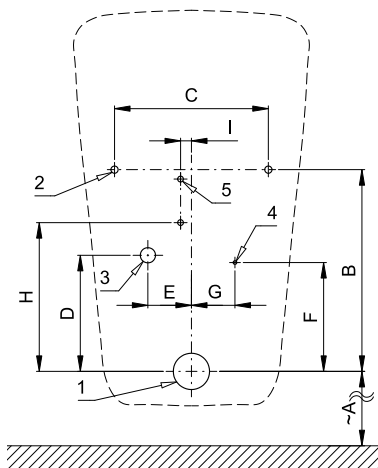

## Stavební připravenost

- 1 - odpadní potrubí Ø 50 mm
- 2 - 2 x otvor pro úchyty
- 3 - přívod vody G 1/2"
- 4 - napájecí kabel 24 V DC nebo 230 V AC
- 5 - 2 x otvor pro hmoždinku

### Vstup vody

- vnější závit G 3/4"