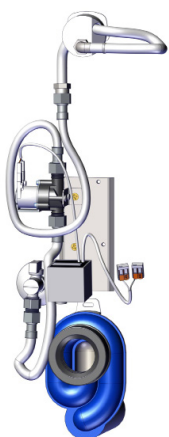

# Radarový splachovač pro pisoár BAU CERAMIC (Grohe) 39438000 SLP 99

## Vlastnosti

- URČENO PRO PISOÁR BAU CERAMIC (Grohe) 39438000
- PISOÁR SE MUSÍ ZASÍLAT NA OSAZENÍ (SPLACHOVACÍ HLAVICE SE INSTALUJE DO KERAMIKY)
- jednoduchá montáž podle šablony
- celý splachovací systém je umístěn za pisoárem
- reaguje pouze na použití pisoáru (vyhodnocuje změny, ke kterým dochází uvnitř pisoáru při průtoku kapaliny)
- doba splachování je nastavitelná od 0,5 do 15,5 s
- nastavení parametrů pomocí dálkového ovladače SLD 04 bez nutnosti demontáže pisoáru (akustická indikace nastavování)
- samočinné spláchnutí po 6 hodinách od posledního sepnutí ventilu
- možnost regulace průtoku vody rohovým ventilem
- po spláchnutí provede splachovač krátké doplnění vody do sifonu

### Vstup vody

- vnější závit G 3/4"

### Výstup vody

- výtoková armatura s těsněním