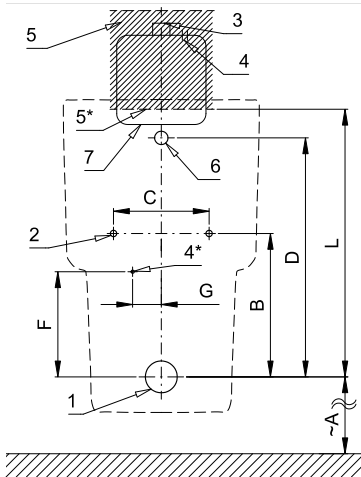

## Vlastnosti

- URČENO PRO PISOÁR Hall (Roca) č.35362
- PISOÁR SE MUSÍ ZASÍLAT NA OSAZENÍ (RADAROVÉ ČIDLO JE NALEPENO NA ZADNÍ STRANĚ PISOÁRU)
- SLP 99RR - 24V DC, součástí výrobku je montážní box s vtokovou armaturou, je nutno ho vestavět do stěny v prostoru za pisoárem
- SLP 99RZ - 230V AC, včetně napájecího zdroje
- SLP 99RB - 6V, včetně 4 ks napájecích baterií
- úsporné splachování jedním litrem vody
- celý splachovací systém je umístěn za pisoárem
- reaguje pouze na použití pisoáru (vyhodnocuje změny, ke kterým dochází uvnitř pisoáru při průtoku kapaliny)
- doba splachování je nastavitelná od 0,5 do 15,5 sekundy
- vstupní zpoždění (min. délka změn registrovaných radarovým senzorem nutná pro vyvolání spláchnutí) je nastavitelná od 6 do 15 s
- nastavení parametrů pomocí dálkového ovládání SLD 04 bez nutnosti demontáže pisoáru (akustická indikace nastavování)
- samočinné spláchnutí po 6 hodinách od posledního sepnutí ventilu
- možnost regulace průtoku vody rohovým (kulovým) ventilem
- po spláchnutí provede splachovač krátké doplnění vody do sifonu

## Stavební připravenost

- 1 - odpadní potrubí Ø 50 mm
- 2 - 2x otvory pro úchyty
- 3 - přívod vody G 3/4"
- 4 - napájecí kabel 230V u varianty SLP99RZ \*napájecí kabel 24V u varianty SLP 99RR
- 5 - odnímatelný obklad \*konec obkladu
- 6 - Vtoková armatura s těsněním
- 7 - Mont. Krabice se šroubením a ventilem

## Technická specifikace

Rozměr montážního boxu

cca 140 x 140 x 75 mm

Napájecí napětí

▪ SLP 99RR

24V DC

▪ SLP 99RZ

230V AC/50Hz

0,1 - 0,6 MPa

Průtok

12 l/min (inf. údaj)

Vstup vody

vnější závit G 3/4"

Výstup vody

výtoková armatura s těsněním

Ilustrační foto: