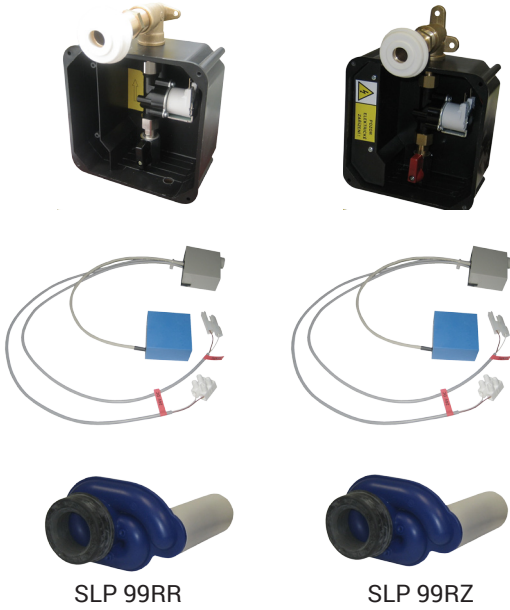

# Radarový splachovač pro pisoár Hall 35362 SLP 99

Varianta RB má navíc pouzdro s 4 ks alkalických baterií

SLP 99RR

SLP 99RZ

## Vlastnosti

- URČENO PRO PISOÁR Hall (Roca) č.35362
- PISOÁR SE MUSÍ ZASÍLAT NA OSAZENÍ (RADAROVÉ ČIDLO JE NALEPENO NA ZADNÍ STRANĚ PISOÁRU)
- SLP 99RR - 24V DC, součástí výrobku je montážní box s vtokovou armaturou, je nutno ho vestavět do stěny v prostoru za pisoárem
- SLP 99RZ - 230V AC, včetně napájecího zdroje
- SLP 99RB - 6V, včetně 4 ks napájecích baterií
- úsporné splachování jedním litrem vody
- celý splachovací systém je umístěn za pisoárem
- reaguje pouze na použití pisoáru (vyhodnocuje změny, ke kterým dochází uvnitř pisoáru při průtoku kapaliny)
- doba splachování je nastavitelná od 0,5 do 15,5 sekundy
- vstupní zpoždění (min. délka změn registrovaných radarovým senzorem nutná pro vyvolání spláchnutí) je nastavitelná od 6 do 15 s
- nastavení parametrů pomocí dálkového ovládání SLD 04 bez nutnosti demontáže pisoáru (akustická indikace nastavování)
- samočinné spláchnutí po 6 hodinách od posledního sepnutí ventilu
- možnost regulace průtoku vody rohovým (kulovým) ventilem
- po spláchnutí provede splachovač krátké doplnění vody do sifonu

## Technická specifikace

Rozměr montážního boxu

cca 140 x 140 x 75 mm

Napájecí napětí

▪ SLP 99RR

24V DC

▪ SLP 99RZ

230V AC/50Hz