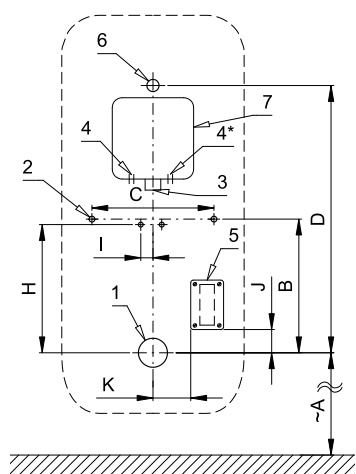

Radarový splachovač pro pisoár FUSION (Hatria) YXE1, YXC3 SLP 99

Vlastnosti

- URČENO PRO PISOÁR FUSION (Hatria) YXE1, YXC3
- PISOÁR SE NEMUSÍ ZASÍLAT NA OSAZENÍ (RADAROVÝ SPLACHOVAČ JE DODÁVÁN SAMOSTATNĚ)
- SLP 99R - 24 V DC, součástí výrobku je montážní box s vtokovou armaturou, je nutno ho vestavět do stěny v prostoru za pisoárem
- SLP 99Z - 230 V AC, včetně napájecího zdroje
- SLP 99B - 6 V, včetně pouzdra se 4 ks napájecích baterií
- úsporné splachování jedním litrem vody
- celý splachovací systém je umístěn za pisoárem
- reaguje pouze na použití pisoáru (vyhodnocuje změny, ke kterým dochází uvnitř pisoáru při průtoku kapaliny)
- doba splachování je nastavitelná od 0,5 do 15,5 sekundy
- nastavení parametrů pomocí dálkového ovládání SLD 04 bez nutnosti demontáže pisoáru (akustická indikace nastavování)
- samočinné spláchnutí po 6 hodinách od posledního sepnutí ventilu
- možnost regulace průtoku vody rohovým ventilem
- po spláchnutí provede splachovač krátké doplnění vody do sifonu

SLP 99S

SLP 99Z

SLP 99B

Stavební připravenost

- 1 - odpadní potrubí Ø 50 mm
- 2 - 2 x otvory pro úchyty
- 3 - přívod vody G 3/4"
- 4 - napájecí kabel 24 V DC nebo 230 V AC
- 5 - pouzdro baterie (SLP 99B)
- 6 - vtoková armatura s těsněním
- 7 - montážní krabice se šroubením a ventilem

pozn.: výtokové těsnění už je součástí pisoáru

Rozměry (mm)	A	B	C	D	H	I	J	K
SLP 99 - FUSION	405	230	210	460	211	20	40	65

* pro výšku přední hrany pisoáru 650 mm nad zemí

Technická specifikace

Rozměr montážní krabice	140 x 140 x 75 mm
Napájecí napětí	
▪ SLP 99R	24 V DC
▪ SLP 99Z	230 V AC/50 Hz
▪ SLP 99B	6 V
Příkon	
▪ při napájení 24 V DC	8 W
▪ při napájení 6 V	3 W
Doporučený pracovní tlak	0,1 - 0,6 MPa
Průtok	12 l/min (inf. údaj)
Vstup vody	vnější závit G 3/4"
Výstup vody	vtoková armatura s těsněním