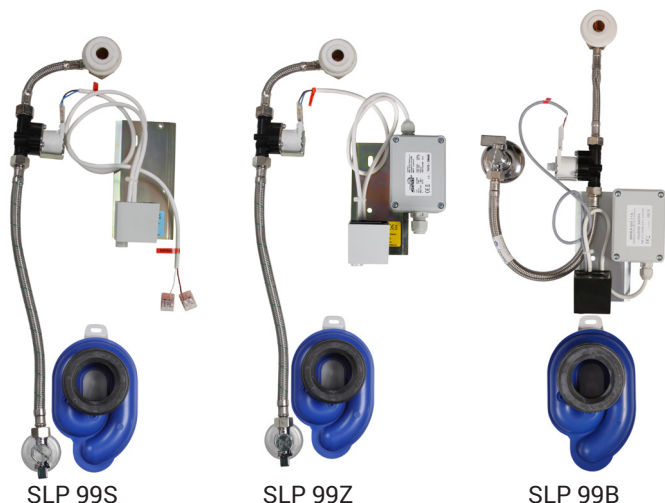

Radarový splachovač pro pisoár CONNECT (Ideal Standard) E5671

E5671 SLP 99

SLP 99S

SLP 99Z

SLP 99B

Vlastnosti

- URČENO PRO PISOÁR CONNECT (Ideal Standard) E5671
- PISOÁR SE NEMUSÍ ZASÍLAT NA OSAZENÍ (RADAROVÝ SPLACHOVAČ JE DODÁVÁN SAMOSTATNĚ)
- SLP 99S - 24 V DC, předstěnová montáž (přívod vody je realizován flexi hadičkami)
- SLP 99Z - 230 V AC, včetně napájecího zdroje
- SLP 99B - 6 V, včetně pouzdra se 4 ks napájecích baterií
- úsporné splachování jedním litrem vody
- celý splachovací systém je umístěn za pisoárem
- reaguje pouze na použití pisoáru (vyhodnocuje změny, ke kterým dochází uvnitř pisoáru při průtoku kapaliny)
- doba splachování je nastavitelná od 0,5 do 15,5 sekundy
- nastavení parametrů pomocí dálkového ovládání SLD 04 bez nutnosti demontáže pisoáru (akustická indikace nastavování)
- samočinné spláchnutí po 6 hodinách od posledního sepnutí ventilu
- možnost regulace průtoku vody rohovým ventilem
- po spláchnutí provede splachovač krátké doplnění vody do sifonu

Průtok

vnější závit G 1/2"
výtoková armatura s těsněním

Vstup vody

Výstup vody

- 1 - odpadní potrubí Ø 50 mm
- 2 - 2 x otvory pro úchyty
- 3 - přívod vody G 1/2"
- 4 - napájecí kabel 24 V DC nebo 230 V AC
- 5 - 2 x otvor pro hmoždinku Ø 8 mm

Rozměry (mm)	A	B	C	D	E	F	G	H
SLP 99 - CONNECT	360	280	225	150	80	145	80	215

* pro výšku přední hrany pisoáru 650 mm nad zemí

Ilustrační foto:

SLA 11

SLA 11A

SLA 11B

SLA 11C

Specifikace dodávky

- SLP 99S - obj. č. 21992 radarový splachovač na montážní liště, elektromagnetický ventil, propojovací hadice,
- SLP 99Z - obj. č. 21994 rohový ventil, výtoková armatura s těsněním, sifon, napájecí zdroj (SLP 99Z), pouzdro
- SLP 99B - obj. č. 21996 na baterie, napájecí baterie 4 ks AA alkalické, 1,5 V, 2700 mAh (SLP 99B)