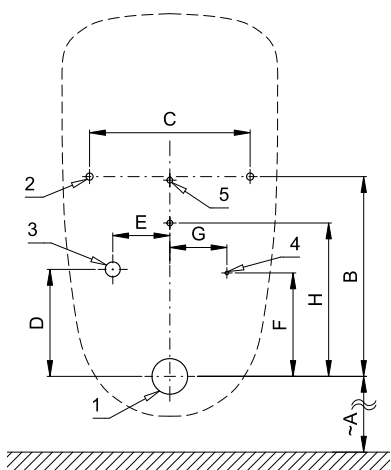

Radarový splachovač pro pisoár CONNECT (Ideal Standard) E5671

E5671 SLP 99

SLP 99S

SLP 99Z

SLP 99B

Vlastnosti

- URČENO PRO PISOÁR CONNECT (Ideal Standard) E5671
- PISOÁR SE NEMUSÍ ZASÍLAT NA OSAZENÍ (RADAROVÝ SPLACHOVAČ JE DODÁVÁN SAMOSTATNĚ)
- SLP 99S - 24 V DC, předstěnová montáž (přívod vody je realizován flexi hadičkami)
- SLP 99Z - 230 V AC, včetně napájecího zdroje
- SLP 99B - 6 V, včetně pouzdra se 4 ks napájecích baterií
- úsporné splachování jedním litrem vody
- celý splachovací systém je umístěn za pisoárem
- reaguje pouze na použití pisoáru (vyhodnocuje změny, ke kterým dochází uvnitř pisoáru při průtoku kapaliny)
- doba splachování je nastavitelná od 0,5 do 15,5 sekundy
- nastavení parametrů pomocí dálkového ovládání SLD 04 bez nutnosti demontáže pisoáru (akustická indikace nastavování)
- samočinné spláchnutí po 6 hodinách od posledního sepnutí ventilu
- možnost regulace průtoku vody rohovým ventilem
- po spláchnutí provede splachovač krátké doplnění vody do sifonu

Průtok

vnější závit G 1/2"
výtoková armatura s těsněním

Vstup vody

Výstup vody

- 1 - odpadní potrubí Ø 50 mm
- 2 - 2 x otvory pro úchyty
- 3 - přívod vody G 1/2"
- 4 - napájecí kabel 24 V DC nebo 230 V AC
- 5 - 2 x otvor pro hmoždinku Ø 8 mm

Rozměry (mm)	A	B	C	D	E	F	G	H
SLP 99 - CONNECT	360	280	225	150	80	145	80	215

* pro výšku přední hrany pisoáru 650 mm nad zemí

Ilustrační foto:

SLA 11

SLA 11A

SLA 11B

SLA 11C

Specifikace dodávky