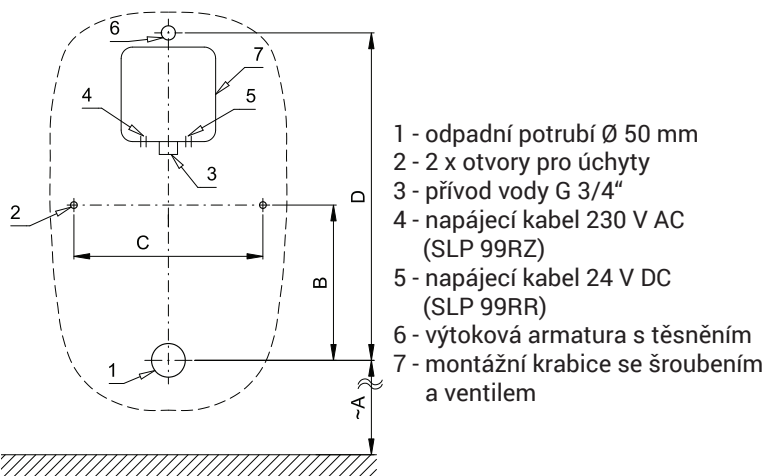

## Vlastnosti

- URČENO PRO PISOÁR CONNECT (Ideal Standard) E8166
- PISOÁR SE MUSÍ ZASÍLAT NA OSAZENÍ (RADAROVÉ ČIDLO JE NALEPENO NA ZADNÍ STRANĚ PISOÁRU)
- SLP 99RR - 24 V DC, součástí výrobku je montážní box s výtokovou armaturou, je nutno ho vestavět do stěny v prostoru za pisoárem
- SLP 99RZ - 230 V AC, včetně napájecího zdroje
- úsporné splachování jedním litrem vody
- celý splachovací systém je umístěn za pisoárem
- reaguje pouze na použití pisoáru (vyhodnocuje změny, ke kterým dochází uvnitř pisoáru při průtoku kapaliny)
- doba splachování je nastavitelná od 0,5 do 15,5 sekundy
- nastavení parametrů pomocí dálkového ovládání SLD 04 bez nutnosti demontáže pisoáru (akustická indikace nastavování)
- samočinné spláchnutí po 6 hodinách od posledního sepnutí ventilu
- možnost regulace průtoku vody kulovým ventilem

## Technická specifikace

**Rozměr montážního boxu**

140 x 140 x 75 mm

**Napájecí napětí**

- SLP 99RR
- SLP 99RZ

24 V DC

230 V AC/50 Hz

**Příkon**