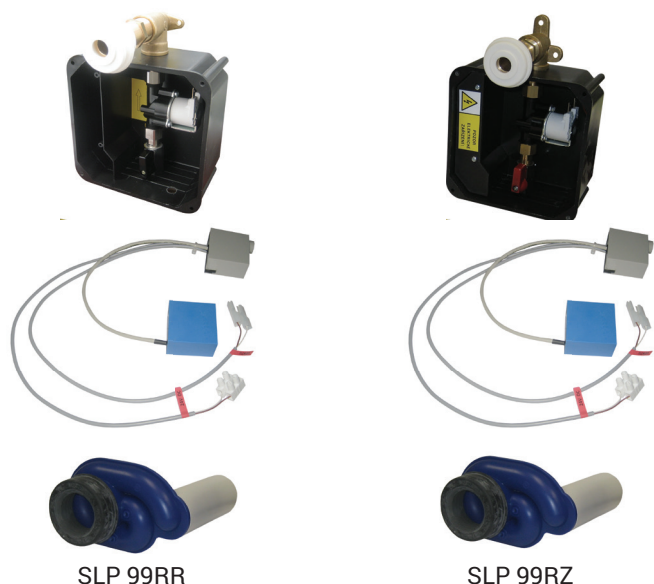

# Radarový splachovač pro pisoár CONNECT (Ideal Standard) E8166 SLP 99

SLP 99RR

SLP 99RZ

## Vlastnosti

- URČENO PRO PISOÁR CONNECT (Ideal Standard) E8166
- PISOÁR SE MUSÍ ZASÍLAT NA OSAZENÍ (RADAROVÉ ČIDLO JE NALEPENO NA ZADNÍ STRANĚ PISOÁRU)
- SLP 99RR - 24 V DC, součástí výrobku je montážní box s výtokovou armaturou, je nutno ho vestavět do stěny v prostoru za pisoárem
- SLP 99RZ - 230 V AC, včetně napájecího zdroje
- úsporné splachování jedním litrem vody
- celý splachovací systém je umístěn za pisoárem
- reaguje pouze na použití pisoáru (vyhodnocuje změny, ke kterým dochází uvnitř pisoáru při průtoku kapaliny)
- doba splachování je nastavitelná od 0,5 do 15,5 sekundy
- nastavení parametrů pomocí dálkového ovládání SLD 04 bez nutnosti demontáže pisoáru (akustická indikace nastavování)
- samočinné spláchnutí po 6 hodinách od posledního sepnutí ventilu
- možnost regulace průtoku vody kulovým ventilem

## Technická specifikace

**Rozměr montážního boxu**

140 x 140 x 75 mm

**Napájecí napětí**

- SLP 99RR
- SLP 99RZ

24 V DC

230 V AC/50 Hz

**Příkon**

- při napájení 24 V DC

8 W

**Doporučený pracovní tlak**

0,1 - 0,6 MPa

**Průtok**

18 l/min (inf. údaj)

**Vstup vody**

vnější závit G 3/4"