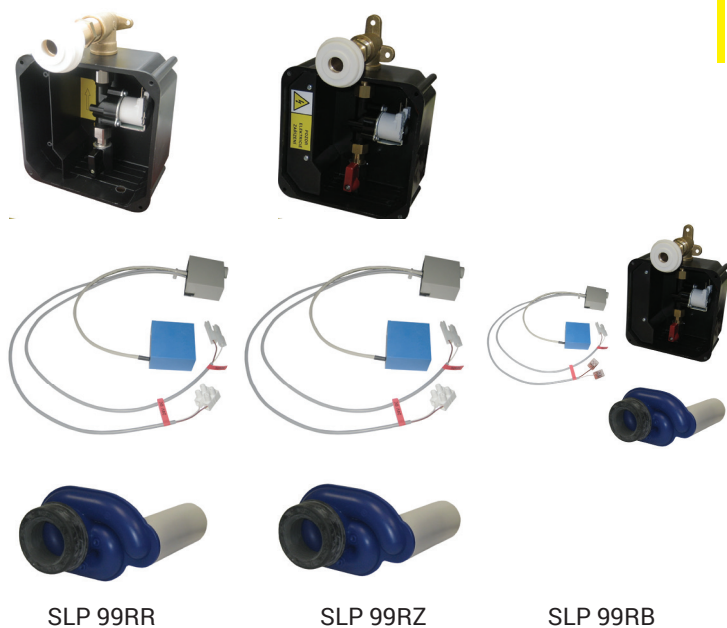

Radarový splachovač pro pisoár JASPER MORRISON (Ideal Standard) E6215 SLP 99

SLP 99RR

SLP 99RZ

SLP 99RB

Vlastnosti

- URČENO PRO PISOÁR JASPER MORRISON (Ideal Standard) E6215
- PISOÁR SE MUSÍ ZASÍLAT NA OSAZENÍ (RADAROVÉ ČIDLO JE NALEPENO NA ZADNÍ STRANĚ PISOÁRU)
- SLP 99RR - 24 V DC, součástí výrobku je montážní box s výtokovou armaturou, je nutno ho vestavět do stěny v prostoru za pisoárem
- SLP 99RZ - 230 V AC, včetně napájecího zdroje
- SLP 99RB - 6 V, včetně pouzdra se 4 ks napájecích baterií
- úsporné splachování jedním litrem vody
- celý splachovací systém je umístěn za pisoárem
- reaguje pouze na použití pisoáru (vyhodnocuje změny, ke kterým dochází uvnitř pisoáru při průtoku kapaliny)
- doba splachování je nastavitelná od 0,5 do 15,5 sekundy
- nastavení parametrů pomocí dálkového ovládání SLD 04 bez nutnosti demontáže pisoáru (akustická indikace nastavování)
- samočinné spláchnutí po 6 hodinách od posledního sepnutí ventilu
- možnost regulace průtoku vody kulovým ventilem

Stavební připravenost

Technická specifikace

Rozměry (mm)	A	B	C	D
SLP 99 - JASPER MORRISON	400	222	275	480

* pro výšku přední hrany pisoáru 650 mm nad zemí

Rozměr montážní krabice

140 x 140 x 75 mm

Napájecí napětí

- SLP 99RR 24 V DC
- SLP 99RZ 230 V AC/50 Hz
- SLP 99RB 6 V

Příkon

- při napájení 24 V DC 8 W
- při napájení 6 V 3 W

Doporučený pracovní tlak

0,1 - 0,6 MPa

Průtok

18 l/min (inf. údaj)

Vstup vody

Specifikace dodávky

- SLP 99RZ - obj. č. 01995 radarový splachovač, montážní box s výtokovou armaturou, těsněním
- SLP 99RR - obj. č. 01992 a elektromagnetickým ventilem, sifon, napájecí zdroj (SLP 99RZ), pouzdro
- SLP 99RB - obj. č. 11997 se 4 ks AA alkalických baterií, 1,5 V, 2700 mAh (SLP 99RB)