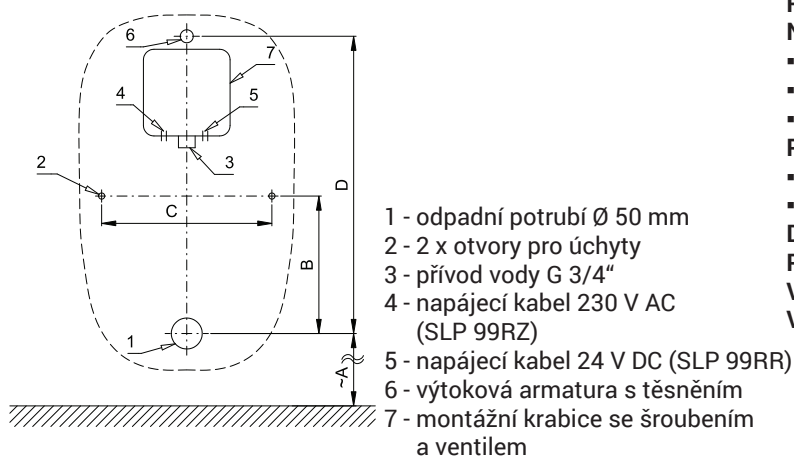

Radarový splachovač pro pisoár JASPER MORRISON (Ideal Standard) E6215 SLP 99

SLP 99RR

SLP 99RZ

SLP 99RB

Vlastnosti

- URČENO PRO PISOÁR JASPER MORRISON (Ideal Standard) E6215
- PISOÁR SE MUSÍ ZASÍLAT NA OSAZENÍ (RADAROVÉ ČIDLO JE NALEPENO NA ZADNÍ STRANĚ PISOÁRU)
- SLP 99RR - 24 V DC, součástí výrobku je montážní box s výtokovou armaturou, je nutno ho vestavět do stěny v prostoru za pisoárem
- SLP 99RZ - 230 V AC, včetně napájecího zdroje
- SLP 99RB - 6 V, včetně pouzdra se 4 ks napájecích baterií
- úsporné splachování jedním litrem vody
- celý splachovací systém je umístěn za pisoárem
- reaguje pouze na použití pisoáru (vyhodnocuje změny, ke kterým dochází uvnitř pisoáru při průtoku kapaliny)
- doba splachování je nastavitelná od 0,5 do 15,5 sekundy
- nastavení parametrů pomocí dálkového ovládání SLD 04 bez nutnosti demontáže pisoáru (akustická indikace nastavování)
- samočinné spláchnutí po 6 hodinách od posledního sepnutí ventilu
- možnost regulace průtoku vody kulovým ventilem

Stavební připravenost

Technická specifikace

Rozměry (mm)	A	B	C	D
SLP 99 - JASPER MORRISON	400	222	275	480

* pro výšku přední hrany pisoáru 650 mm nad zemí

Rozměr montážní krabice

140 x 140 x 75 mm

Napájecí napětí