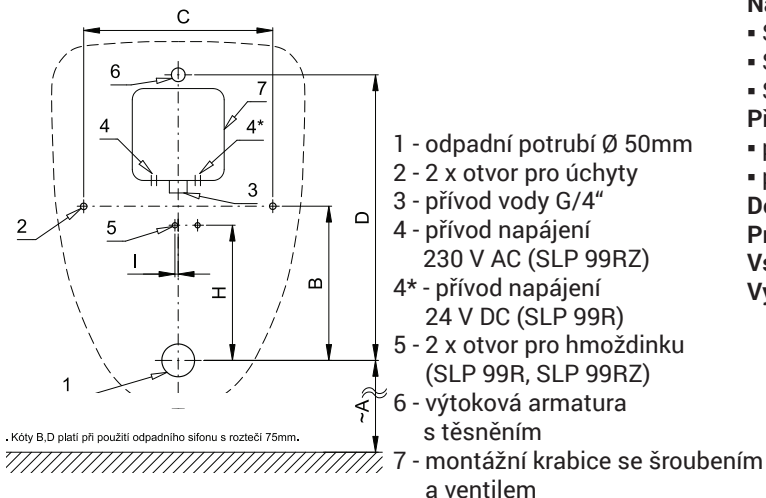

Stavební připravenost