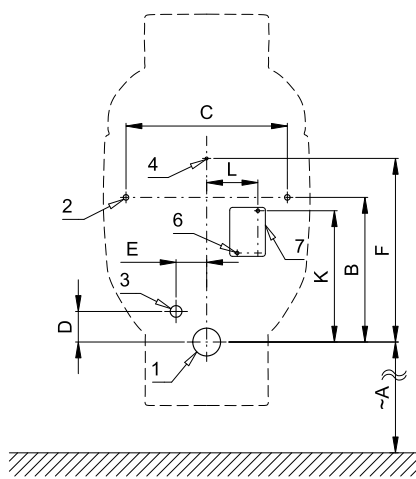

Radarový splachovač pro pisoár CENTAURUS (Keramag) 236400 SLP 99

SLP 99RS

SLP 99RZ

Vlastnosti

- URČENO PRO PISOÁR CENTAURUS (Keramag) 236400
- PISOÁR SE MUSÍ ZASÍLAT NA OSAZENÍ (RADAROVÉ ČIDLO JE NALEPENO NA ZADNÍ STRANĚ PISOÁRU)
- SLP 99RS - předstěnová montáž (přívod vody je realizován flexi hadičkami)
- SLP 99RZ - 230V AC s integrovaným zdrojem
- úsporné splachování jedním litrem vody
- celý splachovací systém je umístěn za pisoárem
- reaguje pouze na použití pisoáru (vyhodnocuje změny, ke kterým dochází uvnitř pisoáru při průtoku kapaliny)
- doba splachování je nastavitelná od 0,5 do 15,5 sekundy
- nastavení parametrů pomocí dálkového ovládání SLD 04 bez nutnosti demontáže pisoáru (akustická indikace nastavování)
- samočinné spláchnutí po 6 hodinách od posledního sepnutí ventilu
- možnost regulace průtoku vody rohovým ventilem

Stavební připravenost

- 1 - odpadní potrubí Ø 50 mm
- 2 - 2 x otvory pro úchyty
- 3 - přívod vody G 1/2"
- 4 - napájecí kabel 24 V DC nebo 230 V AC
- 6 - 2 x otvor pro hmoždinku Ø 6 mm
- 7 - napájecí zdroj SLZ 06 u verze SLP 99RZ

- 18 l/min (inf. údaj)

Vstup vody

- vnější závit G 1/2"

Výstup vody

- vnější závit G 1/2"

Ilustrační foto:

SLA 11

SLA 11A

SLA 11B

SLA 11C

Rozměry (mm)	A	B	C	D	E	F	K	L
SLP 99 - CENTAURUS	320	260	290	55	55	330	236	92

* pro výšku přední hrany pisoáru 650 mm nad zemí

Specifikace dodávky

- SLP 99RS - obj. č. 11995** radarový splachovač lepený, elektromagnetický ventil, výtoková armatura, sifon, propojovací hadice, rohový ventil
- SLP 99RZ - obj. č. 01995** radarový splachovač, elektromagnetický ventil, výtoková armatura, sifon, upevňovací sada, napájecí zdroj