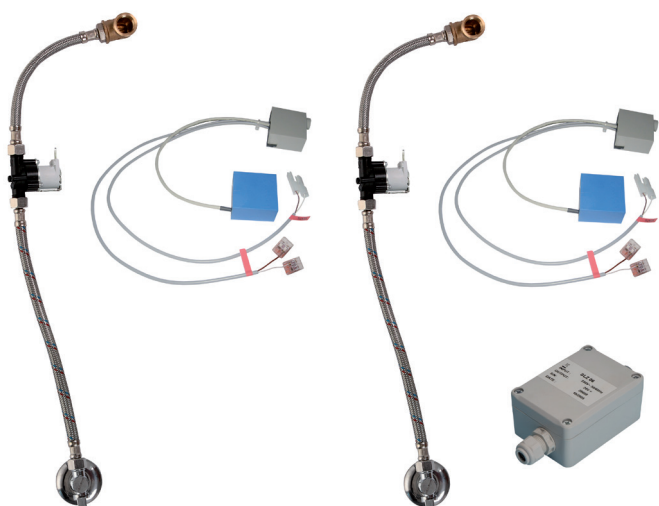

Radarový splachovač pro pisoár CENTAURUS (Keramag) 236400 SLP 99

SLP 99RS

SLP 99RZ

Vlastnosti

- URČENO PRO PISOÁR CENTAURUS (Keramag) 236400
- PISOÁR SE MUSÍ ZASÍLAT NA OSAZENÍ (RADAROVÉ ČIDLO JE NALEPENO NA ZADNÍ STRANĚ PISOÁRU)
- SLP 99RS - předstěnová montáž (přívod vody je realizován flexi hadičkami)
- SLP 99RZ - 230V AC s integrovaným zdrojem
- úsporné splachování jedním litrem vody
- celý splachovací systém je umístěn za pisoárem
- reaguje pouze na použití pisoáru (vyhodnocuje změny, ke kterým dochází uvnitř pisoáru při průtoku kapaliny)
- doba splachování je nastavitelná od 0,5 do 15,5 sekundy
- nastavení parametrů pomocí dálkového ovládání SLD 04 bez nutnosti demontáže pisoáru (akustická indikace nastavování)
- samočinné spláchnutí po 6 hodinách od posledního sepnutí ventilu
- možnost regulace průtoku vody rohovým ventilem

Stavební připravenost

- 1 - odpadní potrubí Ø 50 mm
- 2 - 2 x otvory pro úchyty
- 3 - přívod vody G 1/2"
- 4 - napájecí kabel 24 V DC nebo 230 V AC
- 6 - 2 x otvor pro hmoždinku Ø 6 mm
- 7 - napájecí zdroj SLZ 06 u verze SLP 99RZ

- 18 l/min (inf. údaj)

Vstup vody

- vnější závit G 1/2"

Výstup vody

- vnější závit G 1/2"

Ilustrační foto:

SLA 11

SLA 11A

SLA 11B

SLA 11C

Rozměry (mm)	A	B	C	D	E	F	K	L
SLP 99 - CENTAURUS	320	260	290	55	55	330	236	92

* pro výšku přední hrany pisoáru 650 mm nad zemí

Specifikace dodávky

- SLP 99RS - obj. č. 11995** radarový splachovač lepený, elektromagnetický ventil, výtoková armatura, sifon, propojovací hadice, rohový ventil
- SLP 99RZ - obj. č. 01995** radarový splachovač, elektromagnetický ventil, výtoková armatura, sifon, upevňovací sada, napájecí zdroj