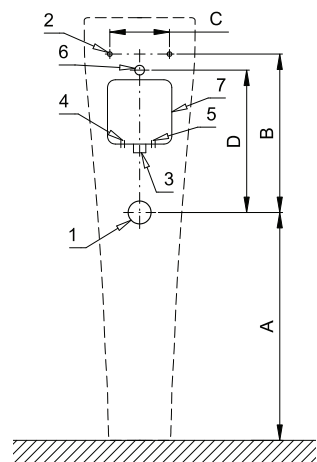

Radarový splachovač pro pisoár AQUATECH (Kerasan) 3730 SLP 99

SLP 99RR

SLP 99RZ

Vlastnosti

- URČENO PRO PISOÁR AQUATECH (Kerasan) 3730
- PISOÁR SE MUSÍ ZASÍLAT NA OSAZENÍ (RADAROVÉ ČIDLO JE NALEPENO NA ZADNÍ STRANĚ PISOÁRU)
- SLP 99RR - 24 V DC, součástí výrobku je montážní box s výtokovou armaturou, je nutno ho vestavět do stěny v prostoru za pisoárem
- SLP 99RZ - 230 V AC, včetně napájecího zdroje
- úsporné splachování jedním litrem vody
- celý splachovací systém je umístěn za pisoárem
- reaguje pouze na použití pisoáru (vyhodnocuje změny, ke kterým dochází uvnitř pisoáru při průtoku kapaliny)
- doba splachování je nastavitelná od 0,5 do 15,5 sekundy
- nastavení parametrů pomocí dálkového ovládání SLD 04 bez nutnosti demontáže pisoáru (akustická indikace nastavování)
- samočinné spláchnutí po 6 hodinách od posledního sepnutí ventilu
- možnost regulace průtoku vody kulovým ventilem
- po spláchnutí provede splachovač krátké doplnění vody do sifonu

Stavební připravenost

- 1 - odpadní potrubí Ø 50 mm
- 2 - 2 x otvory pro úchyty
- 3 - přívod vody G 3/4"
- 4 - napájecí kabel 230 V AC (SLP 99RZ)
- 5 - napájecí kabel 24 V DC (SLP 99RR)
- 6 - výtoková armatura s těsněním
- 7 - montážní krabice se šroubením a ventilem

Technická specifikace

Rozměr montážního boxu	140 x 140 x 75 mm
Napájecí napětí	
▪ SLP 99RR	24 V DC
▪ SLP 99RZ	230 V AC/50 Hz
Příkon	8 W
▪ při napájení 24 V DC	0,1 - 0,6 MPa
Doporučený pracovní tlak	18 l/min (inf. údaj)
Průtok	vnější závit G 3/4"
Vstup vody	výtoková armatura s těsněním
Výstup vody	

Ilustrační foto:

SLA 11

SLA 11A

SLA 11B

SLA 11C

Rozměry (mm)	A	B	C	D
SLP 99 - AQUATECH	510	345	130	310

Specifikace dodávky

- SLP 99RR - obj. č. 01992 radarový splachovač lepený, montážní box s výtokovou armaturou a elektromagnetickým ventilem, sifon, napájecí zdroj (SLP 99RZ)
- SLP 99RZ - obj. č. 01995