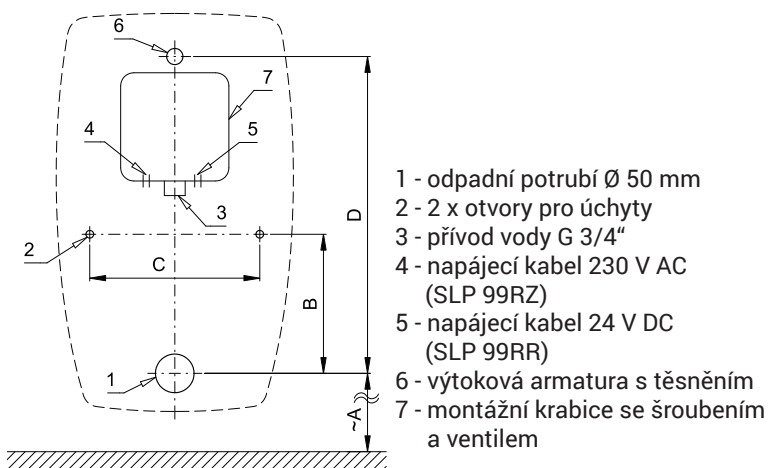

Stavební připravenost

Rozměry (mm)	A	B	C	D
SLP 99 - STYLE PAREO	415	180	220	410

* pro výšku přední hrany pisoáru 650 mm nad zemí

Technická specifikace

Rozměr montážního boxu	140 x 140 x 75 mm
Napájecí napětí	
▪ SLP 99RR	24 V DC
▪ SLP 99RZ	230 V AC/50 Hz
Příkon	
▪ při napájení 24 V DC	8 W
Doporučený pracovní tlak	0,1 - 0,6 MPa
Průtok	18 l/min (inf. údaj)
Vstup vody	vnější závit G 3/4"
Výstup vody	výtoková armatura s těsněním

Ilustrační foto: