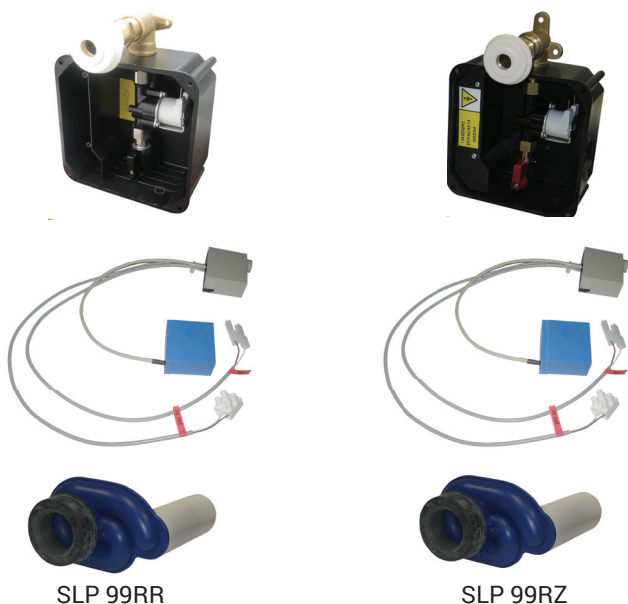

# Radarový splachovač pro pisoár STYLE PAREO (Kolo) SLP 99

SLP 99RR

SLP 99RZ

## Vlastnosti

- URČENO PRO PISOÁR STYLE PAREO (Kolo)
- PISOÁR SE MUSÍ ZASÍLAT NA OSAZENÍ (RADAROVÉ ČIDLO JE NALEPENO NA ZADNÍ STRANĚ PISOÁRU)
- SLP 99RR - 24 V DC, součástí výrobku je montážní box s výtokovou armaturou, je nutno ho vestavět do stěny v prostoru za pisoárem
- SLP 99RZ - 230 V AC, včetně napájecího zdroje
- úsporné splachování jedním litrem vody
- celý splachovací systém je umístěn za pisoárem
- reaguje pouze na použití pisoáru (vyhodnocuje změny, ke kterým dochází uvnitř pisoáru při průtoku kapaliny)
- doba splachování je nastavitelná od 0,5 do 15,5 sekundy
- nastavení parametrů pomocí dálkového ovládání SLD 04 bez nutnosti demontáže pisoáru (akustická indikace nastavování)
- samočinné spláchnutí po 6 hodinách od posledního sepnutí ventilu
- možnost regulace průtoku vody kulovým ventilem
- po spláchnutí provede splachovač krátké doplnění vody do sifonu

## Technická specifikace

<b>Rozměr montážního boxu</b>	140 x 140 x 75 mm
<b>Napájecí napětí</b>	
▪ SLP 99RR	24 V DC
▪ SLP 99RZ	230 V AC/50 Hz
<b>Příkon</b>	
▪ při napájení 24 V DC	8 W
<b>Doporučený pracovní tlak</b>	0,1 - 0,6 MPa
<b>Průtok</b>	18 l/min (inf. údaj)
<b>Vstup vody</b>	vnější závit G 3/4"
<b>Výstup vody</b>	výtoková armatura s těsněním

## Specifikace dodávky

- SLP 99RR - obj. č. 01992 radarový splachovač lepený, montážní box s výtokovou armaturou, těsněním  
SLP 99RZ - obj. č. 01995 a elektromagnetickým ventilem, sifon, napájecí zdroj (SLP 99RZ)