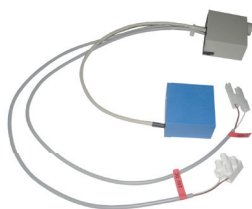

Radarový splachovač pro pisoár TARO (Laufen) SLP 99

SLP 99RR

SLP 99RZ

Vlastnosti

- URČENO PRO PISOÁR TARO (Laufen)
- PISOÁR SE MUSÍ ZASÍLAT NA OSAZENÍ (RADAROVÉ ČIDLO JE NALEPENO NA ZADNÍ STRANĚ PISOÁRU)
- SLP 99RR - 24V DC, součástí výrobku je montážní box s výtokovou armaturou, je nutno ho vestavět do stěny v prostoru za pisoárem
- SLP 99RZ - 230 V AC, včetně napájecího zdroje
- úsporné splachování jedním litrem vody
- celý splachovací systém je umístěn za pisoárem
- reaguje pouze na použití pisoáru (vyhodnocuje změny, ke kterým dochází uvnitř pisoáru při průtoku kapaliny)
- doba splachování je nastavitelná od 0,5 do 15,5 sekundy
- nastavení parametrů pomocí dálkového ovládání SLD 04 bez nutnosti demontáže pisoáru (akustická indikace nastavování)
- samočinné spláchnutí po 6 hodinách od posledního sepnutí ventilu
- možnost regulace průtoku vody rohovým (kulovým) ventilem

Stavební připravenost

Technická specifikace

Rozměr montážního boxu	140 x 140 x 75 mm
Napájecí napětí	
▪ SLP 99RR	24V DC
▪ SLP 99RZ	230V AC/50Hz
Příkon	
▪ při napájení 24V DC	8 W
Doporučený pracovní tlak	0,1 - 0,6 MPa
Průtok	18 l/min (inf. údaj)
Vstup vody	vnější závit G 3/4"
Výstup vody	výtoková armatura s těsněním

- 1 - odpadní potrubí Ø 50 mm
- 2 - 2 x otvory pro úchyty
- 3 - přívod vody G 3/4"
- 4 - napájecí kabel 230 V AC u varianty SLP 99RZ
- 5 - napájecí kabel 24 V DC u varianty SLP 99RR
- 6 - výtoková armatura s těsněním
- 7 - montážní krabice se šroubením a ventilem

- SLP 99RR - obj. č. 01992 radarový splachovač lepený, montážní box s výtokovou armaturou s těsněním
 SLP 99RZ - obj. č. 01995 a elektromagnetickým ventilem, napájecí zdroj (SLP 99RZ)

Doporučené příslušenství