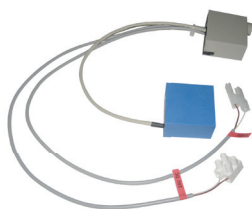

Radarový splachovač pro pisoár TARO (Laufen) SLP 99

SLP 99RR

SLP 99RZ

Vlastnosti

- URČENO PRO PISOÁR TARO (Laufen)
- PISOÁR SE MUSÍ ZASÍLAT NA OSAZENÍ (RADAROVÉ ČIDLO JE NALEPENO NA ZADNÍ STRANĚ PISOÁRU)
- SLP 99RR - 24V DC, součástí výrobku je montážní box s výtokovou armaturou, je nutno ho vestavět do stěny v prostoru za pisoárem
- SLP 99RZ - 230 V AC, včetně napájecího zdroje
- úsporné splachování jedním litrem vody
- celý splachovací systém je umístěn za pisoárem
- reaguje pouze na použití pisoáru (vyhodnocuje změny, ke kterým dochází uvnitř pisoáru při průtoku kapaliny)
- doba splachování je nastavitelná od 0,5 do 15,5 sekundy
- nastavení parametrů pomocí dálkového ovládání SLD 04 bez nutnosti demontáže pisoáru (akustická indikace nastavování)
- samočinné spláchnutí po 6 hodinách od posledního sepnutí ventilu
- možnost regulace průtoku vody rohovým (kulovým) ventilem

Stavební připravenost

Technická specifikace

Rozměr montážního boxu	140 x 140 x 75 mm
Napájecí napětí	
▪ SLP 99RR	24V DC
▪ SLP 99RZ	230V AC/50Hz
Příkon	
▪ při napájení 24V DC	8 W
Doporučený pracovní tlak	0,1 - 0,6 MPa
Průtok	18 l/min (inf. údaj)
Vstup vody	vnější závit G 3/4"
Výstup vody	výtoková armatura s těsněním

- 1 - odpadní potrubí Ø 50 mm
- 2 - 2 x otvory pro úchyty
- 3 - přívod vody G 3/4"
- 4 - napájecí kabel 230 V AC u varianty SLP 99RZ
- 5 - napájecí kabel 24 V DC u varianty SLP 99RR
- 6 - výtoková armatura s těsněním
- 7 - montážní krabice se šroubením a ventilem

- SLP 99RR - obj. č. 01992 radarový splachovač lepený, montážní box s výtokovou armaturou s těsněním
 SLP 99RZ - obj. č. 01995 a elektromagnetickým ventilem, napájecí zdroj (SLP 99RZ)

Doporučené příslušenství