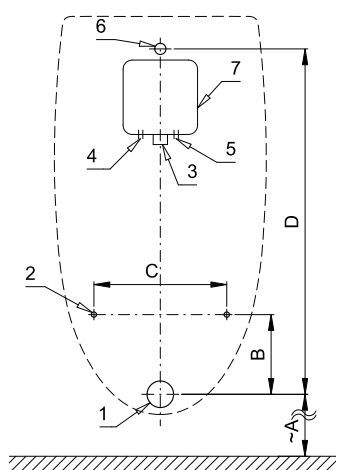

Radarový splachovač pro pisoár TARO (Laufen) SLP 99

SLP 99RR

SLP 99RZ

Vlastnosti

- URČENO PRO PISOÁR TARO (Laufen)
- PISOÁR SE MUSÍ ZASÍLAT NA OSAZENÍ (RADAROVÉ ČIDLO JE NALEPENO NA ZADNÍ STRANĚ PISOÁRU)
- SLP 99RR - 24V DC, součástí výrobku je montážní box s výtokovou armaturou, je nutno ho vestavět do stěny v prostoru za pisoárem
- SLP 99RZ - 230 V AC, včetně napájecího zdroje
- úsporné splachování jedním litrem vody
- celý splachovací systém je umístěn za pisoárem
- reaguje pouze na použití pisoáru (vyhodnocuje změny, ke kterým dochází uvnitř pisoáru při průtoku kapaliny)
- doba splachování je nastavitelná od 0,5 do 15,5 sekundy
- nastavení parametrů pomocí dálkového ovládání SLD 04 bez nutnosti demontáže pisoáru (akustická indikace nastavování)
- samočinné spláchnutí po 6 hodinách od posledního sepnutí ventilu
- možnost regulace průtoku vody rohovým (kulovým) ventilem

Stavební připravenost

Technická specifikace

Rozměr montážního boxu	140 x 140 x 75 mm
Napájecí napětí	
▪ SLP 99RR	24V DC
▪ SLP 99RZ	230V AC/50Hz
Příkon	
▪ při napájení 24V DC	8 W
Doporučený pracovní tlak	0,1 - 0,6 MPa
Průtok	18 l/min (inf. údaj)
Vstup vody	vnější závit G 3/4"
Výstup vody	výtoková armatura s těsněním

- 1 - odpadní potrubí Ø 50 mm
- 2 - 2 x otvory pro úchyty
- 3 - přívod vody G 3/4"
- 4 - napájecí kabel 230 V AC u varianty SLP 99RZ
- 5 - napájecí kabel 24 V DC u varianty SLP 99RR
- 6 - výtoková armatura s těsněním
- 7 - montážní krabice se šroubením a ventilem

Rozměry (mm)	A	B	C	D
SLP 99 - TARO	400	150	250	650

* pro výšku přední hrany pisoáru 650 mm nad zemí

Ilustrační foto:

SLA 11

SLA 11A

SLA 11B

SLA 11C

Specifikace dodávky