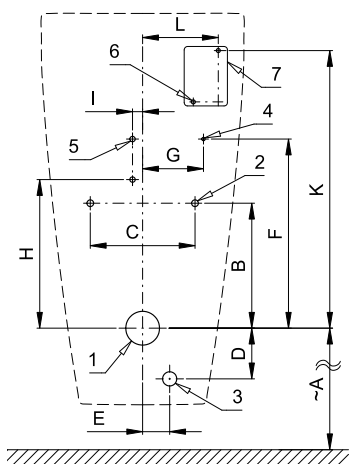

Radarový splachovač pro pisoár ME by STARCK 280930 SLP 99

Vlastnosti

- URČENO PRO PISOÁR ME by STARCK (Duravit) č. 280930
- PISOÁR SE NEMUSÍ ZASÍLAT NA OSAZENÍ (RADAROVÝ SPLACHOVAČ JE DODÁVÁN SAMOSTATNĚ)
- SLP 99S - 24V DC, předstěnová montáž (přívod vody je realizován flexi hadičkami)
- SLP 99Z - 230V AC, včetně napájecího zdroje
- SLP 99B - 6V, včetně pouzdra s 4ks napájecích baterií
- úsporné splachování jedním litrem vody
- celý splachovací systém je umístěn za pisoárem
- reaguje pouze na použití pisoáru (vyhodnocuje změny, ke kterým dochází uvnitř pisoáru při průtoku kapaliny)
- doba splachování je nastavitelná od 0,5 do 15,5 sekundy
- vstupní zpoždění (min. délka změn registrovaných radarovým senzorem nutná pro vyvolání spláchnutí) je nastavitelné od 6 do 15 s
- nastavení parametrů pomocí dálkového ovládání SLD 04 bez nutnosti demontáže pisoáru (akustická indikace nastavování)
- samočinné spláchnutí po 6 hodinách od posledního sepnutí ventilu
- možnost regulace průtoku vody rohovým ventilem
- po spláchnutí provede splachovač krátké doplnění vody do sifonu

Stavební připravenost

- 1 - odpadní potrubí Ø 50 mm
- 2 - 2x otvory pro úchyty
- 3 - přívod vody G 1/2"
- 4 - napájecí kabel 24V nebo 230V
- 5 - 2x otvor pro hmoždinku Ø 8 mm
- 6 - 2x otvor pro hmoždinku zdroje Ø 8mm
- 7 - napájecí zdroj SLZ06 u verze SLP 99RZ

12 l/min (inf. údaj)

Vstup vody

vnější závit G 1/2"

Výstup vody

výtoková armatura s těsněním

Ilustrační foto:

SLA 11

Rozměry (mm)	A	B	C	D	E	F	G	H	K	L
SLP 99 - Me by STARK	440	185	155	75	40	280	90	220	411	112