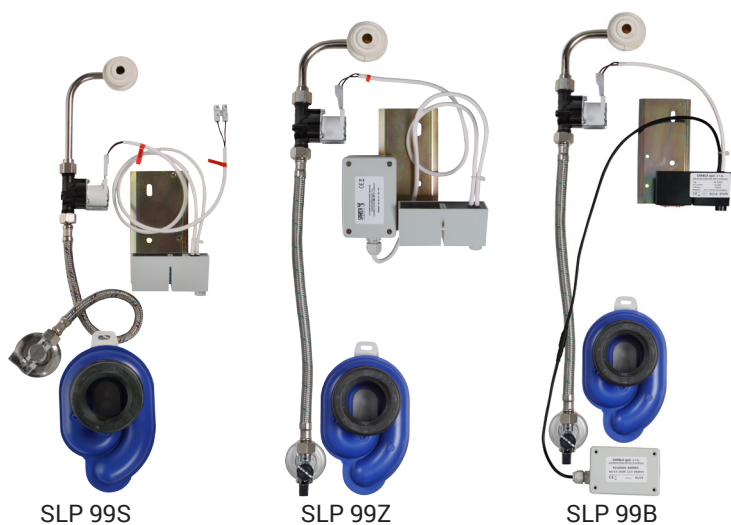

Radarový splachovač pro pisoár ME by STARCK 280930 SLP 99

Vlastnosti

- URČENO PRO PISOÁR ME by STARCK (Duravit) č. 280930
- PISOÁR SE NEMUSÍ ZASÍLAT NA OSAZENÍ (RADAROVÝ SPLACHOVAČ JE DODÁVÁN SAMOSTATNĚ)
- SLP 99S - 24V DC, předstěnová montáž (přívod vody je realizován flexi hadičkami)
- SLP 99Z - 230V AC, včetně napájecího zdroje
- SLP 99B - 6V, včetně pouzdra s 4ks napájecích baterií
- úsporné splachování jedním litrem vody
- celý splachovací systém je umístěn za pisoárem
- reaguje pouze na použití pisoáru (vyhodnocuje změny, ke kterým dochází uvnitř pisoáru při průtoku kapaliny)
- doba splachování je nastavitelná od 0,5 do 15,5 sekundy
- vstupní zpoždění (min. délka změn registrovaných radarovým senzorem nutná pro vyvolání spláchnutí) je nastavitelné od 6 do 15 s
- nastavení parametrů pomocí dálkového ovládání SLD 04 bez nutnosti demontáže pisoáru (akustická indikace nastavování)
- samočinné spláchnutí po 6 hodinách od posledního sepnutí ventilu
- možnost regulace průtoku vody rohovým ventilem
- po spláchnutí provede splachovač krátké doplnění vody do sifonu

Stavební připravenost

- 1 - odpadní potrubí Ø 50 mm
- 2 - 2x otvory pro úchyty
- 3 - přívod vody G 1/2"
- 4 - napájecí kabel 24V nebo 230V
- 5 - 2x otvor pro hmoždinku Ø 8 mm
- 6 - 2x otvor pro hmoždinku zdroje Ø 8mm
- 7 - napájecí zdroj SLZ06 u verze SLP 99RZ

12 l/min (inf. údaj)

Vstup vody

vnější závit G 1/2"

Výstup vody

výtoková armatura s těsněním

Ilustrační foto:

SLA 11

Rozměry (mm)	A	B	C	D	E	F	G	H	K	L
SLP 99 - Me by STARK	440	185	155	75	40	280	90	220	411	112

Specifikace dodávky

- SLP 99S - obj. č. 21992 radarový splachovač na montážní liště, elektromagnetický ventil, propojovací hadice, rohový ventil, vtoková armatura s těsněním, sifon, integrovaný napájecí zdroj (pouze u SLP 99Z)
- SLP 99Z - obj. č. 21994
- SLP 99B - obj. č. 21996 pouzdro na baterie, napájecí baterie 4 ks AA alkalické, 1,5V, 2700 mAh (pouze u SLP 99B)