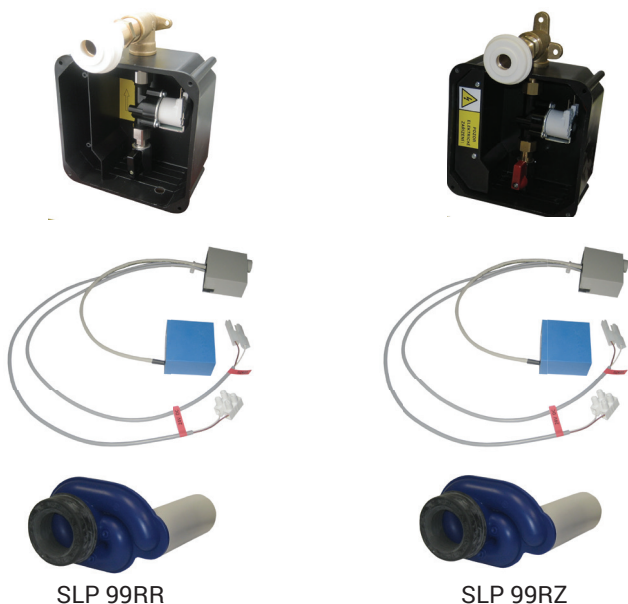

# Radarový splachovač pro pisoár NORM (GSI) 869711 SLP 99

SLP 99RR

SLP 99RZ

## Vlastnosti

- URČENO PRO PISOÁR NORM (GSI) 869711
- PISOÁR SE MUSÍ ZASÍLAT NA OSAZENÍ (RADAROVÉ ČIDLO JE NALEPENO NA ZADNÍ STRANĚ PISOÁRU)
- SLP 99RR - 24 V DC, součástí výrobku je montážní box s výtokovou armaturou, je nutno ho vestavět do stěny v prostoru za pisoárem
- SLP 99RZ - 230 V AC, včetně napájecího zdroje
- úsporné splachování jedním litrem vody
- celý splachovací systém je umístěn za pisoárem
- reaguje pouze na použití pisoáru (vyhodnocuje změny, ke kterým dochází uvnitř pisoáru při průtoku kapaliny)
- doba splachování je nastavitelná od 0,5 do 15,5 sekundy
- nastavení parametrů pomocí dálkového ovládání SLD 04 bez nutnosti demontáže pisoáru (akustická indikace nastavování)
- samočinné spláchnutí po 6 hodinách od posledního sepnutí ventilu
- možnost regulace průtoku vody kulovým ventilem
- po spláchnutí provede splachovač krátké doplnění vody do sifonu

## Stavební připravenost

- 1 - odpadní potrubí Ø 50 mm
- 2 - 2 x otvory pro úchyty
- 3 - přívod vody G 3/4"
- 4 - napájecí kabel 230 V AC (SLP 99RZ)
- 5 - napájecí kabel 24 V DC (SLP 99RR)
- 6 - výtoková armatura s těsněním
- 7 - montážní krabice se šroubením a ventilem

## Technická specifikace

**Rozměr montážního boxu**

140 x 140 x 75 mm

**Napájecí napětí**

▪ SLP 99RR

24 V DC

▪ SLP 99RZ

230 V AC/50 Hz