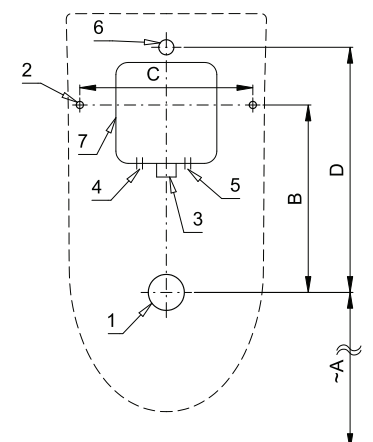

## Vlastnosti

- URČENO PRO PISOÁR NORM (GSI) 869711
- PISOÁR SE MUSÍ ZASÍLAT NA OSAZENÍ (RADAROVÉ ČIDLO JE NALEPENO NA ZADNÍ STRANĚ PISOÁRU)
- SLP 99RR - 24 V DC, součástí výrobku je montážní box s výtokovou armaturou, je nutno ho vestavět do stěny v prostoru za pisoárem
- SLP 99RZ - 230 V AC, včetně napájecího zdroje
- úsporné splachování jedním litrem vody
- celý splachovací systém je umístěn za pisoárem
- reaguje pouze na použití pisoáru (vyhodnocuje změny, ke kterým dochází uvnitř pisoáru při průtoku kapaliny)
- doba splachování je nastavitelná od 0,5 do 15,5 sekundy
- nastavení parametrů pomocí dálkového ovládání SLD 04 bez nutnosti demontáže pisoáru (akustická indikace nastavování)
- samočinné spláchnutí po 6 hodinách od posledního sepnutí ventilu
- možnost regulace průtoku vody kulovým ventilem
- po spláchnutí provede splachovač krátké doplnění vody do sifonu

## Stavební připravenost

- 1 - odpadní potrubí Ø 50 mm
- 2 - 2 x otvory pro úchyty
- 3 - přívod vody G 3/4"
- 4 - napájecí kabel 230 V AC (SLP 99RZ)
- 5 - napájecí kabel 24 V DC (SLP 99RR)
- 6 - výtoková armatura s těsněním
- 7 - montážní krabice se šroubením a ventilem

Rozměry (mm)	A	B	C	D
SLP 99 - NORM	490	260	240	340

\* pro výšku přední hrany pisoáru 650 mm nad zemí

## Technická specifikace

**Rozměr montážního boxu**

140 x 140 x 75 mm

**Napájecí napětí**

▪ SLP 99RR

24 V DC

▪ SLP 99RZ

230 V AC/50 Hz