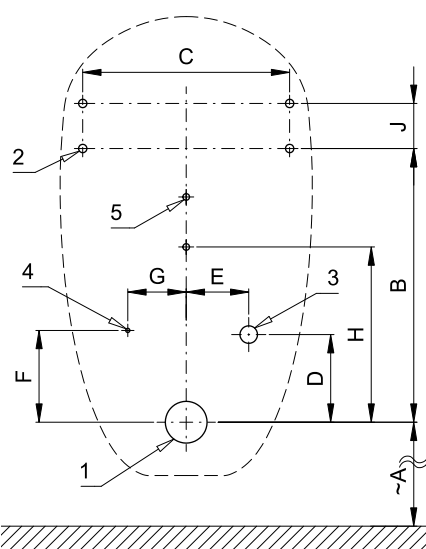

Radarový splachovač pro pisoár OLYMPIA (Olympia) ORI50101 SLP 99

SLP 99S

SLP 99Z

SLP 99B

Vlastnosti

- URČENO PRO PISOÁR OLYMPIA (Olympia) ORI50101
- PISOÁR SE NEMUSÍ ZASÍLAT NA OSAZENÍ (RADAROVÝ SPLACHOVAČ JE DODÁVÁN SAMOSTATNĚ)
- SLP 99S - 24 V DC, předstěnová montáž (přívod vody je realizován flexi hadičkami)
- SLP 99Z - 230 V AC, včetně napájecího zdroje
- SLP 99B - 6 V, včetně pouzdra se 4 ks napájecích baterií
- úsporné splachování jedním litrem vody
- celý splachovací systém je umístěn za pisoárem
- reaguje pouze na použití pisoáru (vyhodnocuje změny, ke kterým dochází uvnitř pisoáru při průtoku kapaliny)
- doba splachování je nastavitelná od 0,5 do 15,5 sekundy
- nastavení parametrů pomocí dálkového ovládání SLD 04 bez nutnosti demontáže pisoáru (akustická indikace nastavování)
- samočinné spláchnutí po 6 hodinách od posledního sepnutí ventilu
- možnost regulace průtoku vody rohovým ventilem
- po spláchnutí provede splachovač krátké doplnění vody do sifonu

Stavební připravenost

Technická specifikace

- 1 - odpadní potrubí Ø 50 mm
- 2 - 4 x otvory pro úchyty
- 3 - přívod vody G 1/2"
- 4 - napájecí kabel 24 V DC nebo 230 V AC
- 5 - 2 x otvor pro hmoždinku Ø 8 mm

Vstup vody

- vnější závit G 1/2"

Výstup vody

- výtoková armatura s těsněním

Ilustrační foto:

SLA 11

SLA 11A

SLA 11B

SLA 11C

Rozměry (mm)	A	B	C	D	E	F	G	H	J
SLP 99 - OLYMPIA	415	328	248	105	75	110	70	210	54

* pro výšku přední hrany pisoáru 650 mm nad zemí

Specifikace dodávky

- SLP 99S - obj. č. 21992 radarový splachovač na montážní liště, elektromagnetický ventil, propojovací hadice,
SLP 99Z - obj. č. 21994 rohový ventil, sifon, integrovaný napájecí zdroj (SLP 99Z), pouzdro na baterie,
SLP 99B - obj. č. 21996 napájecí baterie 4 ks AA alkalické, 1,5 V, 2700 mAh (SLP 99B)