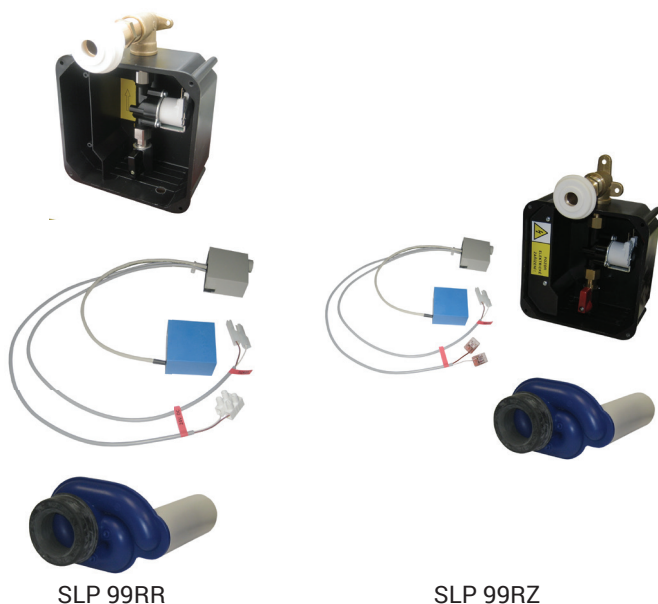

Radarový splachovač pro pisoár CRYSTAL (Olympia) RK25 SLP 99

SLP 99RR

SLP 99RZ

Vlastnosti

- URČENO PRO PISOÁR CRYSTAL (Olympia) RK25
- PISOÁR SE MUSÍ ZASÍLAT NA OSAZENÍ (RADAROVÉ ČIDLO JE NALEPENO NA ZADNÍ STRANĚ PISOÁRU)
- SLP 99RR - 24 V DC, součástí výrobku je montážní box s výtokovou armaturou, je nutno ho vestavět do stěny v prostoru za pisoárem
- SLP 99RZ - 230 V AC, včetně napájecího zdroje
- úsporné splachování jedním litrem vody
- celý splachovací systém je umístěn za pisoárem
- reaguje pouze na použití pisoáru (vyhodnocuje změny, ke kterým dochází uvnitř pisoáru při průtoku kapaliny)
- doba splachování je nastavitelná od 0,5 do 15,5 sekundy
- nastavení parametrů pomocí dálkového ovládání SLD 04 bez nutnosti demontáže pisoáru (akustická indikace nastavování)
- samočinné spláchnutí po 6 hodinách od posledního sepnutí ventilu
- možnost regulace průtoku vody kulovým ventilem
- po spláchnutí provede splachovač krátké doplnění vody do sifonu

Stavební připravenost

- 1 - odpadní potrubí Ø 50 mm
- 2 - 2 x otvory pro úchyty
- 3 - přívod vody G 3/4"
- 4 - napájecí kabel 230 V AC (SLP 99RZ)
- 5 - napájecí kabel 24 V DC (SLP 99RR)
- 6 - výtoková armatura s těsněním
- 7 - montážní krabice se šroubením a ventilem

Technická specifikace

Rozměr montážního boxu	140 x 140 x 75 mm
Napájecí napětí	
▪ SLP 99RR	24 V DC
▪ SLP 99RZ	230 V AC/50 Hz
Příkon	
▪ při napájení 24 V DC	8 W
Doporučený pracovní tlak	0,1 - 0,6 MPa
Průtok	18 l/min (inf. údaj)
Vstup vody	vnější závit G 3/4"
Výstup vody	výtoková armatura s těsněním