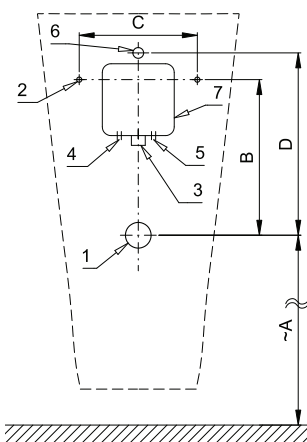

Radarový splachovač pro pisoár CRYSTAL (Olympia) RK25 SLP 99

SLP 99RR

SLP 99RZ

Vlastnosti

- URČENO PRO PISOÁR CRYSTAL (Olympia) RK25
- PISOÁR SE MUSÍ ZASÍLAT NA OSAZENÍ (RADAROVÉ ČIDLO JE NALEPENO NA ZADNÍ STRANĚ PISOÁRU)
- SLP 99RR - 24 V DC, součástí výrobku je montážní box s výtokovou armaturou, je nutno ho vestavět do stěny v prostoru za pisoárem
- SLP 99RZ - 230 V AC, včetně napájecího zdroje
- úsporné splachování jedním litrem vody
- celý splachovací systém je umístěn za pisoárem
- reaguje pouze na použití pisoáru (vyhodnocuje změny, ke kterým dochází uvnitř pisoáru při průtoku kapaliny)
- doba splachování je nastavitelná od 0,5 do 15,5 sekundy
- nastavení parametrů pomocí dálkového ovládání SLD 04 bez nutnosti demontáže pisoáru (akustická indikace nastavování)
- samočinné spláchnutí po 6 hodinách od posledního sepnutí ventilu
- možnost regulace průtoku vody kulovým ventilem
- po spláchnutí provede splachovač krátké doplnění vody do sifonu

Stavební připravenost

- 1 - odpadní potrubí Ø 50 mm
- 2 - 2 x otvory pro úchyty
- 3 - přívod vody G 3/4"
- 4 - napájecí kabel 230 V AC (SLP 99RZ)
- 5 - napájecí kabel 24 V DC (SLP 99RR)
- 6 - výtoková armatura s těsněním
- 7 - montážní krabice se šroubením a ventilem

Technická specifikace

Rozměr montážního boxu	140 x 140 x 75 mm
Napájecí napětí	
▪ SLP 99RR	24 V DC
▪ SLP 99RZ	230 V AC/50 Hz
Příkon	
▪ při napájení 24 V DC	8 W
Doporučený pracovní tlak	0,1 - 0,6 MPa
Průtok	18 l/min (inf. údaj)
Vstup vody	vnější závit G 3/4"
Výstup vody	výtoková armatura s těsněním

Ilustrační foto:

SLA 11

SLA 11A

SLA 11B

SLA 11C

Rozměry (mm)	A	B	C	D
SLP 99 - CRYSTAL	520	300	230	355

* pro výšku přední hrany pisoáru 650 mm nad zemí

Specifikace dodávky