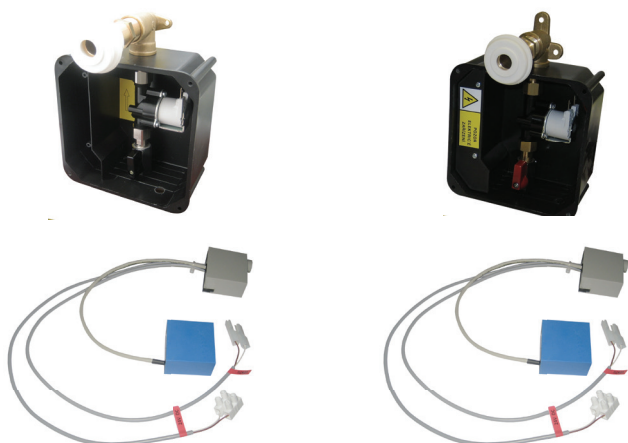

Radarový splachovač pro pisoár UL1104 (OXO) SLP 99

SLP 99RR

SLP 99RZ

Vlastnosti

- URČENO PRO PISOÁR UL1104 (OXO)
- PISOÁR SE MUSÍ ZASÍLAT NA OSAZENÍ (RADAROVÉ ČIDLO JE NALEPENO NA ZADNÍ STRANĚ PISOÁRU)
- SLP 99RR - 24 V DC, součástí výrobku je montážní box s výtokovou armaturou, je nutno ho vestavět do stěny v prostoru za pisoárem
- SLP 99RZ - 230 V AC, včetně napájecího zdroje
- úsporné splachování jedním litrem vody
- celý splachovací systém je umístěn za pisoárem
- reaguje pouze na použití pisoáru (vyhodnocuje změny, ke kterým dochází uvnitř pisoáru při průtoku kapaliny)
- doba splachování je nastavitelná od 0,5 do 15,5 sekundy
- nastavení parametrů pomocí dálkového ovládání SLD 04 bez nutnosti demontáže pisoáru (akustická indikace nastavování)
- samočinné spláchnutí po 6 hodinách od posledního sepnutí ventilu
- možnost regulace průtoku vody kulovým ventilem
- po spláchnutí provede splachovač krátké doplnění vody do sifonu

Stavební připravenost

Technická specifikace

- 1 - odpadní potrubí Ø 50 mm
- 2 - 4 x otvory pro úchyty
- 3 - přívod vody G 3/4"
- 4 - napájecí kabel 230 V AC (SLP 99RZ)
- 5 - napájecí kabel 24 V DC (SLP 99RR)
- 6 - výtoková armatura s těsněním
- 7 - montážní krabice se šroubením a ventilem

* odpadní potrubí Ø 50 mm předsadit 30 mm od zdi

Rozměr montážního boxu

140 x 140 x 75 mm

Napájecí napětí

- SLP 99RR 24 V DC
- SLP 99RZ 230 V AC/50 Hz

Příkon

- při napájení 24 V DC 8 W

Doporučený pracovní tlak

0,1 - 0,6 MPa

Průtok

18 l/min (inf. údaj)

Vstup vody

vnější závit G 3/4"

Výstup vody

výtoková armatura s těsněním

Ilustrační foto: