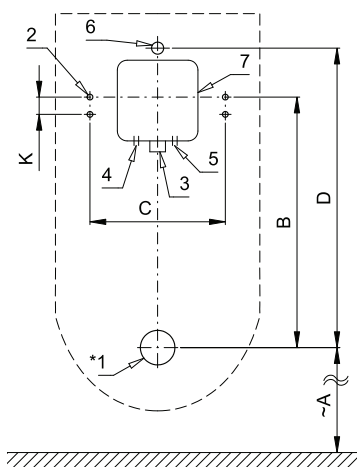

Stavební připravenost

Technická specifikace

- 1 - odpadní potrubí Ø 50 mm
- 2 - 4 x otvory pro úchyty
- 3 - přívod vody G 3/4"
- 4 - napájecí kabel 230 V AC (SLP 99RZ)
- 5 - napájecí kabel 24 V DC (SLP 99RR)
- 6 - výtoková armatura s těsněním
- 7 - montážní krabice se šroubením a ventilem

* odpadní potrubí Ø 50 mm předsadit 30 mm od zdi

Rozměr montážního boxu

140 x 140 x 75 mm

Napájecí napětí

- SLP 99RR 24 V DC
- SLP 99RZ 230 V AC/50 Hz

Příkon

- při napájení 24 V DC 8 W

Doporučený pracovní tlak

0,1 - 0,6 MPa

Průtok

18 l/min (inf. údaj)

Vstup vody

vnější závit G 3/4"

Výstup vody

výtoková armatura s těsněním

Ilustrační foto:

SLA 11

SLA 11A

SLA 11B

SLA 11C

Rozměry (mm)	A	B	C	D	K
SLP 99 - UL1104	450	435	235	520	30

* pro výšku přední hrany pisoáru 650 mm nad zemí

Specifikace dodávky

- SLP 99RR - obj. č. 01992 radarový splachovač lepený, montážní box s výtokovou armaturou, těsněním
 SLP 99RZ - obj. č. 01995 a elektromagnetickým ventilem, napájecí zdroj (SLP 99RZ)