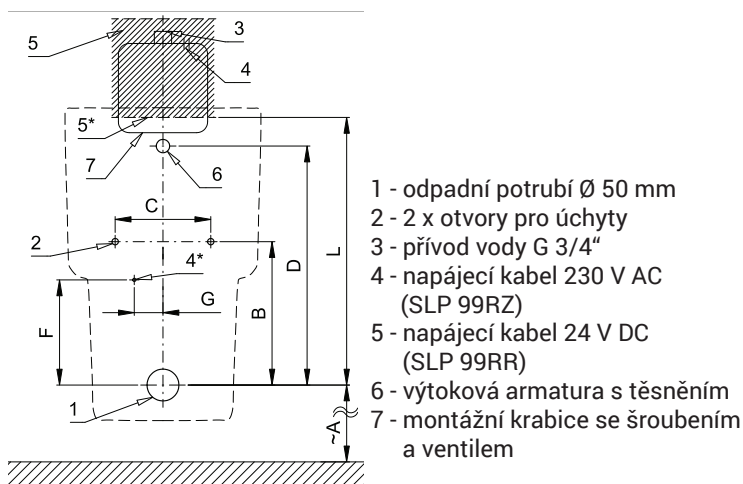

Radarový splachovač pro pisoár HALL (Roca) 35362 SLP 99

Vlastnosti

- URČENO PRO PISOÁR HALL (Roca) 35362
- PISOÁR SE MUSÍ ZASÍLAT NA OSAZENÍ (RADAROVÉ ČIDLO JE NALEPENO NA ZADNÍ STRANĚ PISOÁRU)
- SLP 99RR - 24 V DC, součástí výrobku je montážní box s výtokovou armaturou, je nutno ho vestavět do stěny v prostoru za pisoárem
- SLP 99RZ - 230 V AC, včetně napájecího zdroje
- SLP 99RB - 6 V, včetně pouzdra se 4 ks napájecích baterií
- úsporné splachování jedním litrem vody
- celý splachovací systém je umístěn za pisoárem
- reaguje pouze na použití pisoáru (vyhodnocuje změny, ke kterým dochází uvnitř pisoáru při průtoku kapaliny)
- doba splachování je nastavitelná od 0,5 do 15,5 sekundy
- nastavení parametrů pomocí dálkového ovládání SLD 04 bez nutnosti demontáže pisoáru (akustická indikace nastavování)
- samočinné spláchnutí po 6 hodinách od posledního sepnutí ventilu
- možnost regulace průtoku vody kulovým ventilem
- po spláchnutí provede splachovač krátké doplnění vody do sifonu

SLP 99RR

SLP 99RZ

SLP 99RB

Stavební připravenost

| Rozměry (mm) | A | B | C | D | F | G | L |
|---------------|-----|-----|-----|-----|-----|----|-----|
| SLP 99 - HALL | 440 | 225 | 150 | 375 | 165 | 45 | 420 |

* pro výšku přední hrany pisoáru 650 mm nad zemí

Technická specifikace

| | |
|---------------------------------|------------------------------|
| Rozměr montážního boxu | 140 x 140 x 75 mm |
| Napájecí napětí | |
| ▪ SLP 99RR | 24 V DC |
| ▪ SLP 99RZ | 230 V AC/50 Hz |
| ▪ SLP 99RB | 6 V |
| Příkon | |
| ▪ při napájení 24 V DC | 8 W |
| ▪ při napájení 6 V | 3 W |
| Doporučený pracovní tlak | 0,1 - 0,6 MPa |
| Průtok | 18 l/min (inf. údaj) |
| Vstup vody | vnější závit G 3/4" |
| Výstup vody | výtoková armatura s těsněním |