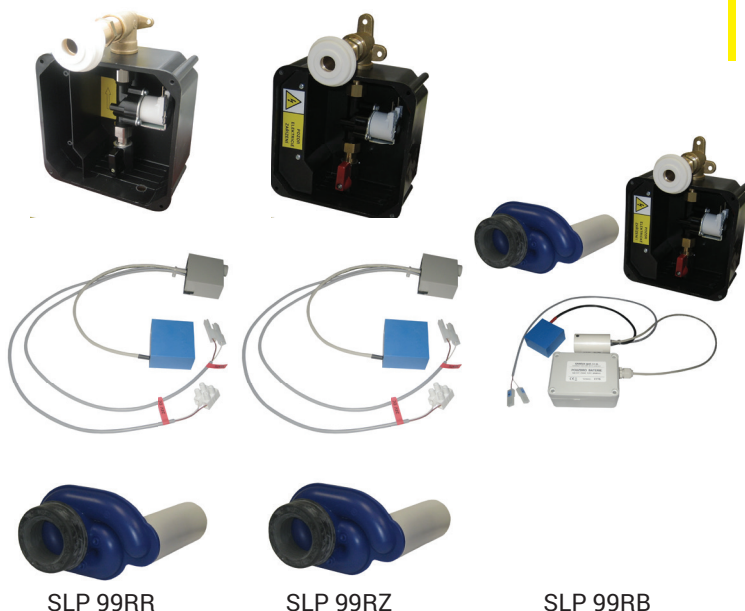

Radarový splachovač pro pisoár HALL (Roca) 35362 SLP 99

Vlastnosti

- URČENO PRO PISOÁR HALL (Roca) 35362
- PISOÁR SE MUSÍ ZASÍLAT NA OSAZENÍ (RADAROVÉ ČIDLO JE NALEPENO NA ZADNÍ STRANĚ PISOÁRU)
- SLP 99RR - 24 V DC, součástí výrobku je montážní box s výtokovou armaturou, je nutno ho vestavět do stěny v prostoru za pisoárem
- SLP 99RZ - 230 V AC, včetně napájecího zdroje
- SLP 99RB - 6 V, včetně pouzdra se 4 ks napájecích baterií
- úsporné splachování jedním litrem vody
- celý splachovací systém je umístěn za pisoárem
- reaguje pouze na použití pisoáru (vyhodnocuje změny, ke kterým dochází uvnitř pisoáru při průtoku kapaliny)
- doba splachování je nastavitelná od 0,5 do 15,5 sekundy
- nastavení parametrů pomocí dálkového ovládání SLD 04 bez nutnosti demontáže pisoáru (akustická indikace nastavování)
- samočinné spláchnutí po 6 hodinách od posledního sepnutí ventilu
- možnost regulace průtoku vody kulovým ventilem
- po spláchnutí provede splachovač krátké doplnění vody do sifonu

* pro výšku přední hrany pisoáru 650 mm nad zemí

Technická specifikace

| | |
|---------------------------------|------------------------------|
| Rozměr montážního boxu | 140 x 140 x 75 mm |
| Napájecí napětí | |
| ▪ SLP 99RR | 24 V DC |
| ▪ SLP 99RZ | 230 V AC/50 Hz |
| ▪ SLP 99RB | 6 V |
| Příkon | |
| ▪ při napájení 24 V DC | 8 W |
| ▪ při napájení 6 V | 3 W |
| Doporučený pracovní tlak | 0,1 - 0,6 MPa |
| Průtok | 18 l/min (inf. údaj) |
| Vstup vody | vnější závit G 3/4" |
| Výstup vody | výtoková armatura s těsněním |

Ilustrační foto:

SLA 11

SLA 11A

SLA 11B

SLA 11C

Specifikace dodávky

- SLP 99RR - obj. č. 01992 radarový splachovač, montážní box s výtokovou armaturou, těsněním a elektromagnetickým ventilem, sifon, napájecí zdroj (SLP 99RZ), pouzdro se 4 ks AA alkalických baterií,
SLP 99RZ - obj. č. 01995
SLP 99RB - obj. č. 11997 1,5 V, 2700 mAh (SLP 99RB)