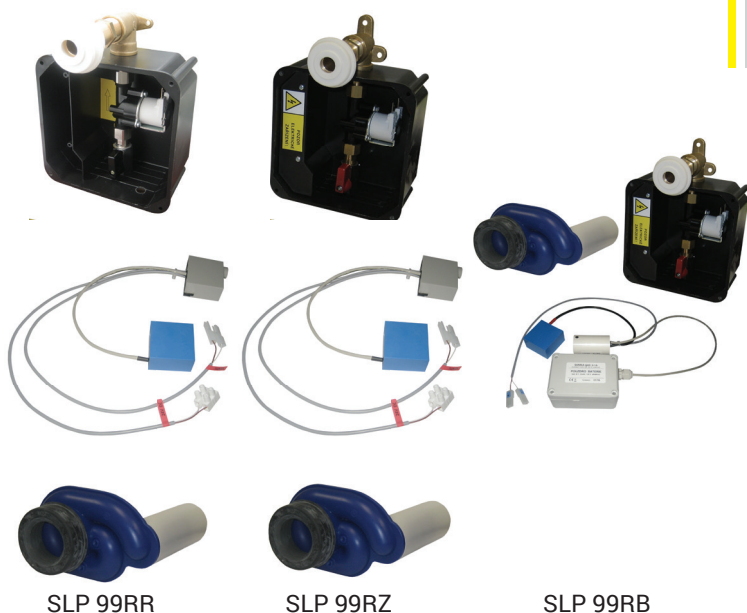

# Radarový splachovač pro pisoár NEXO (Roca) 735364 SLP 99

## Vlastnosti

- URČENO PRO PISOÁR NEXO (Roca) 735364
- PISOÁR SE MUSÍ ZASÍLAT NA OSAZENÍ (RADAROVÉ ČIDLO JE NALEPENO NA ZADNÍ STRANĚ PISOÁRU)
- SLP 99RR - 24 V DC, součástí výrobku je montážní box s výtokovou armaturou, je nutno ho vestavět do stěny v prostoru za pisoárem
- SLP 99RZ - 230 V AC, včetně napájecího zdroje
- SLP 99RB - 6 V, včetně pouzdra se 4 ks napájecích baterií
- úsporné splachování jedním litrem vody
- celý splachovací systém je umístěn za pisoárem
- reaguje pouze na použití pisoáru (vyhodnocuje změny, ke kterým dochází uvnitř pisoáru při průtoku kapaliny)
- doba splachování je nastavitelná od 0,5 do 15,5 sekundy
- nastavení parametrů pomocí dálkového ovládání SLD 04 bez nutnosti demontáže pisoáru (akustická indikace nastavování)
- samočinné spláchnutí po 6 hodinách od posledního sepnutí ventilu
- možnost regulace průtoku vody kulovým ventilem
- po spláchnutí provede splachovač krátké doplnění vody do sifonu

## Technická specifikace

<b>Rozměr montážního boxu</b>	140 x 140 x 75 mm
<b>Napájecí napětí</b>	
▪ SLP 99RR	24 V DC
▪ SLP 99RZ	230 V AC/50 Hz
▪ SLP 99RB	6 V
<b>Příkon</b>	
▪ při napájení 24 V DC	8 W
▪ při napájení 6 V	3 W
<b>Doporučený pracovní tlak</b>	0,1 - 0,6 MPa
<b>Průtok</b>	18 l/min (inf. údaj)
<b>Vstup vody</b>	vnější závit G 3/4"
<b>Výstup vody</b>	výtoková armatura s těsněním

## Specifikace dodávky

- SLP 99RR - obj. č. 01992 radarový splachovač, montážní box s výtokovou armaturou, těsněním a elektromagnetickým ventilem, sifon, napájecí zdroj (SLP 99RZ), pouzdro se 4 ks AA alkalických baterií,  
SLP 99RZ - obj. č. 01995  
SLP 99RB - obj. č. 11997 1,5 V, 2700 mAh (SLP 99RB)