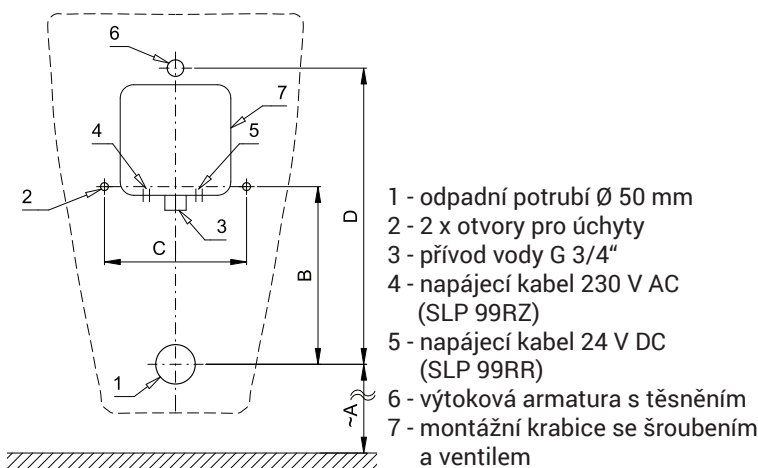

Stavební připravenost

Rozměry (mm)	A	B	C	D
SLP 99 - NEXO	440	225	180	375

* pro výšku přední hrany pisoáru 650 mm nad zemí

Technická specifikace

Rozměr montážního boxu	140 x 140 x 75 mm
Napájecí napětí	
▪ SLP 99RR	24 V DC
▪ SLP 99RZ	230 V AC/50 Hz
▪ SLP 99RB	6 V
Příkon	
▪ při napájení 24 V DC	8 W
▪ při napájení 6 V	3 W
Doporučený pracovní tlak	0,1 - 0,6 MPa
Průtok	18 l/min (inf. údaj)
Vstup vody	vnější závit G 3/4"
Výstup vody	výtoková armatura s těsněním

Ilustrační foto: