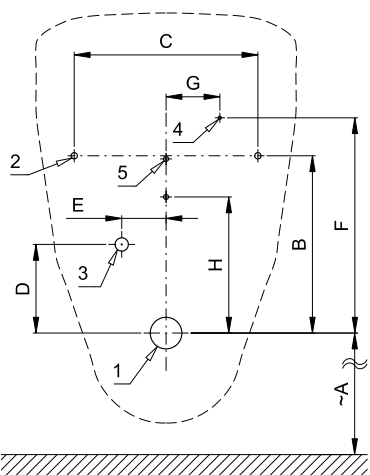

Radarový splachovač pro pisoár ZOOM BY INKER (Roca) SLP 99

SLP 99S

SLP 99Z

SLP 99B

Vlastnosti

- URČENO PRO PISOÁR ZOOM BY INKER (Roca)
- PISOÁR SE NEMUSÍ ZASÍLAT NA OSAZENÍ (RADAROVÝ SPLACHOVAČ JE DODÁVÁN SAMOSTATNĚ)
- SLP 99S - 24 V DC, předstěnová montáž (přívod vody je realizován flexi hadičkami)
- SLP 99Z - 230 V AC, včetně napájecího zdroje
- SLP 99B - 6 V, včetně pouzdra se 4 ks napájecích baterií
- úsporné splachování jedním litrem vody
- celý splachovací systém je umístěn za pisoárem
- reaguje pouze na použití pisoáru (vyhodnocuje změny, ke kterým dochází uvnitř pisoáru při průtoku kapaliny)
- doba splachování je nastavitelná od 0,5 do 15,5 sekundy
- nastavení parametrů pomocí dálkového ovládání SLD 04 bez nutnosti demontáže pisoáru (akustická indikace nastavování)
- samočinné spláchnutí po 6 hodinách od posledního sepnutí ventilu
- možnost regulace průtoku vody rohovým ventilem
- po spláchnutí provede splachovač krátké doplnění vody do sifonu

Stavební připravenost

- 1 - odpadní potrubí Ø 50 mm
- 2 - 2 x otvory pro úchyty
- 3 - přívod vody G 1/2"
- 4 - napájecí kabel 24 V DC nebo 230 V AC
- 5 - 2 x otvor pro hmoždinku Ø 8 mm

Technická specifikace