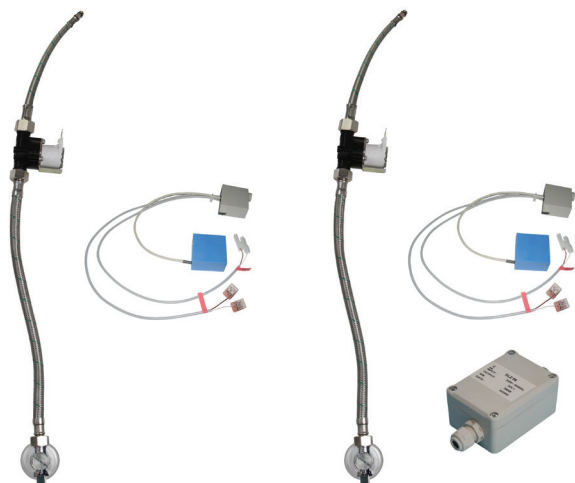

Radarový splachovač pro pisoár WCA (Sanindusa) 111500 SLP 99

SLP 99RS

SLP 99RZ

SLP 99RB

Vlastnosti

- URČENO PRO PISOÁR WCA (Sanindusa) 111500
- PISOÁR SE MUSÍ ZASÍLAT NA OSAZENÍ (RADAROVÉ ČIDLO JE NALEPENO NA ZADNÍ STRANĚ PISOÁRU)
- SLP 99RS - 24 V DC, předstěnová montáž (přívod vody je realizován flexi hadičkami)
- SLP 99RZ - 230 V AC, včetně napájecího zdroje
- SLP 99RB - 6 V, včetně pouzdra se 4 ks napájecích baterií
- úsporné splachování jedním litrem vody
- celý splachovací systém je umístěn za pisoárem
- reaguje pouze na použití pisoáru (vyhodnocuje změny, ke kterým dochází uvnitř pisoáru při průtoku kapaliny)
- doba splachování je nastavitelná od 0,5 do 15,5 sekundy
- nastavení parametrů pomocí dálkového ovládání SLD 04 bez nutnosti demontáže pisoáru (akustická indikace nastavování)
- samočinné spláchnutí po 6 hodinách od posledního sepnutí ventilu
- možnost regulace průtoku vody rohovým ventilem
- po spláchnutí provede splachovač krátké doplnění vody do sifonu

Stavební připravenost

- 1 - odpadní potrubí Ø 50 mm
- 2 - otvory pro úchyty
- 3 - přívod vody G 1/2"
- 4* - napájecí kabel 24 V DC (SLP 99RS)
- 4 - 230 V AC (SLP 99RZ)
- 6 - otvory pro hmoždinku Ø 6 mm
- 7 - napájecí zdroj SLZ 06 (SLP 99RZ)

Výstup vody

- vnější závit M10

Ilustrační foto:

SLA 11

SLA 11A

SLA 11B

SLA 11C

Automatické splachovače pisoárů

Specifikace dodávky

- SLP 99RS - obj. č. 11995 radarový splachovač lepený, elektromagnetický ventil, propojovací hadice, rohový ventil,
SLP 99RZ - obj. č. 01995 montážní šablona, upevňovací sada, napájecí zdroj (SLP 99RZ), pouzdro na baterie,
SLP 99RB - obj. č. 11997 napájecí baterie 4 ks AA alkalické, 1,5 V, 2700 mAh (SLP 99RB)