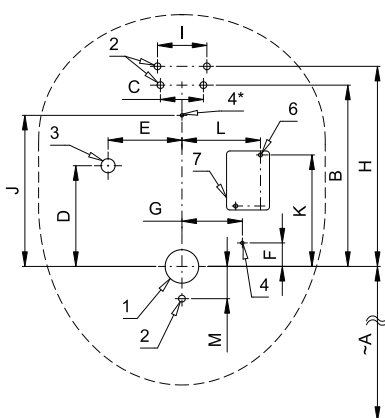

Radarový splachovač pro pisoár WCA (Sanindusa) 111500 SLP 99

SLP 99RS

SLP 99RZ

SLP 99RB

Vlastnosti

- URČENO PRO PISOÁR WCA (Sanindusa) 111500
- PISOÁR SE MUSÍ ZASÍLAT NA OSAZENÍ (RADAROVÉ ČIDLO JE NALEPENO NA ZADNÍ STRANĚ PISOÁRU)
- SLP 99RS - 24 V DC, předstěnová montáž (přívod vody je realizován flexi hadičkami)
- SLP 99RZ - 230 V AC, včetně napájecího zdroje
- SLP 99RB - 6 V, včetně pouzdra se 4 ks napájecích baterií
- úsporné splachování jedním litrem vody
- celý splachovací systém je umístěn za pisoárem
- reaguje pouze na použití pisoáru (vyhodnocuje změny, ke kterým dochází uvnitř pisoáru při průtoku kapaliny)
- doba splachování je nastavitelná od 0,5 do 15,5 sekundy
- nastavení parametrů pomocí dálkového ovládání SLD 04 bez nutnosti demontáže pisoáru (akustická indikace nastavování)
- samočinné spláchnutí po 6 hodinách od posledního sepnutí ventilu
- možnost regulace průtoku vody rohovým ventilem
- po spláchnutí provede splachovač krátké doplnění vody do sifonu

Stavební připravenost

- 1 - odpadní potrubí Ø 50 mm
- 2 - otvory pro úchyty
- 3 - přívod vody G 1/2"
- 4* - napájecí kabel 24 V DC (SLP 99RS)
- 4 - 230 V AC (SLP 99RZ)
- 6 - otvory pro hmoždinku Ø 6 mm
- 7 - napájecí zdroj SLZ 06 (SLP 99RZ)

Rozměry (mm)	A	B	C	D	E	F	G	H	I	J	K	L	M
SLP 99 - WCA	500	270	74	150	110	35	90	298	130	225	166	117	48

* pro výšku přední hrany pisoáru 650 mm nad zemí

Technická specifikace

Napájecí napětí

- SLP 99RS 24 V DC
- SLP 99RZ 230 V AC/50 Hz
- SLP 99RB 6 V

Výstup vody

- vnější závit M10

Ilustrační foto:

SLA 11

SLA 11A

SLA 11B

SLA 11C

Automatické splachovače pisoárů