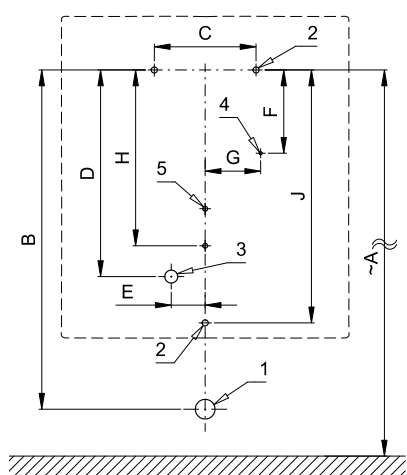

Radarový splachovač pro pisoár LARGE LAUR21 (Sanitana) SLP 99

SLP 99S

SLP 99B

SLP 99Z

Vlastnosti

- URČENO PRO PISOÁR LARGE LAUR21 (Sanitana)
- PISOÁR SE NEMUSÍ ZASÍLAT NA OSAZENÍ (RADAROVÝ SPLACHOVAČ JE DODÁVÁN SAMOSTATNĚ) (u variant s indexem S a Z)
- PISOÁR SE MUSÍ ZASÍLAT NA OSAZENÍ (RADAROVÉ ČIDLO SE MUSÍ NASTAVIT NA KERAMICE) (u variant s indexem B)
- SLP 99S - 24 V DC, předstěnová montáž (přívod vody je realizován flexi hadičkami)
- SLP 99Z - 230 V AC, včetně napájecího zdroje
- SLP 99B - 6 V, včetně pouzdra se 4 ks napájecích baterií
- úsporné splachování jedním litrem vody
- celý splachovací systém je umístěn za pisoárem
- reaguje pouze na použití pisoáru (vyhodnocuje změny, ke kterým dochází uvnitř pisoáru při průtoku kapaliny)
- doba splachování je nastavitelná od 0,5 do 15,5 sekundy
- nastavení parametrů pomocí dálkového ovládní SLD 04 bez nutnosti demontáže pisoáru (akustická indikace nastavování)
- samočinné spláchnutí po 6 hodinách od posledního sepnutí ventilu
- možnost regulace průtoku vody rohovým ventilem
- po spláchnutí provede splachovač krátké doplnění vody do sifonu

Stavební připravenost

- 1 - odpadní potrubí Ø 32 mm
- 2 - 3 x otvory pro úchyty
- 3 - přívod vody G 1/2"
- 4 - napájecí kabel 24 V DC nebo 230 V AC
- 5 - 2 x otvor pro hmoždinku Ø 8 mm

Technická specifikace

Vstup vody

- vnější závit G 1/2"

Výstup vody

- vnitřní závit G 1/2"

Ilustrační foto:

SLA 11

SLA 11A

SLA 11B