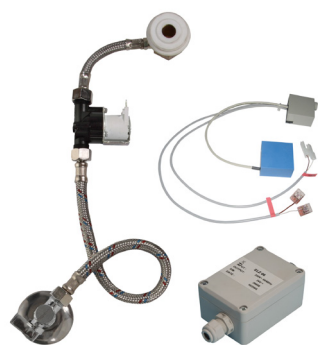

Radarový splachovač pro pisoár LARGE LAUR21 (Sanitana) SLP 99

SLP 99S

SLP 99B

SLP 99Z

Vlastnosti

- URČENO PRO PISOÁR LARGE LAUR21 (Sanitana)
- PISOÁR SE NEMUSÍ ZASÍLAT NA OSAZENÍ (RADAROVÝ SPLACHOVAČ JE DODÁVÁN SAMOSTATNĚ) (u variant s indexem S a Z)
- PISOÁR SE MUSÍ ZASÍLAT NA OSAZENÍ (RADAROVÉ ČIDLO SE MUSÍ NASTAVIT NA KERAMICE) (u variant s indexem B)
- SLP 99S - 24 V DC, předstěnová montáž (přívod vody je realizován flexi hadičkami)
- SLP 99Z - 230 V AC, včetně napájecího zdroje
- SLP 99B - 6 V, včetně pouzdra se 4 ks napájecích baterií
- úsporné splachování jedním litrem vody
- celý splachovací systém je umístěn za pisoárem
- reaguje pouze na použití pisoáru (vyhodnocuje změny, ke kterým dochází uvnitř pisoáru při průtoku kapaliny)
- doba splachování je nastavitelná od 0,5 do 15,5 sekundy
- nastavení parametrů pomocí dálkového ovládní SLD 04 bez nutnosti demontáže pisoáru (akustická indikace nastavování)
- samočinné spláchnutí po 6 hodinách od posledního sepnutí ventilu
- možnost regulace průtoku vody rohovým ventilem
- po spláchnutí provede splachovač krátké doplnění vody do sifonu

Stavební připravenost

- 1 - odpadní potrubí Ø 32 mm
- 2 - 3 x otvory pro úchyty
- 3 - přívod vody G 1/2"
- 4 - napájecí kabel 24 V DC nebo 230 V AC
- 5 - 2 x otvor pro hmoždinku Ø 8 mm

Technická specifikace

Napájecí napětí

- SLP 99S 24 V DC
- SLP 99Z 230 V AC/50 Hz
- SLP 99B 6 V

Příkon

- při napájení 24 V DC 8 W
- při napájení 6 V 3 W

Doporučený pracovní tlak

- 0,1 - 0,6 MPa

Průtok

- 18 l/min (inf. údaj)

Vstup vody

- vnější závit G 1/2"

Výstup vody

- vnitřní závit G 1/2"

Ilustrační foto:

SLA 11

SLA 11A

SLA 11B