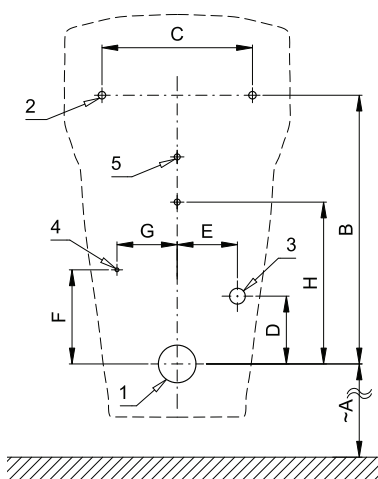

Průtok

18 l/min (inf. údaj)

Vstup vody

vnější závit G 1/2"

Výstup vody

výtoková armatura s těsněním

- 1 - odpadní potrubí Ø 50 mm
- 2 - 2 x otvory pro úchyty
- 3 - přívod vody G 1/2"
- 4 - napájecí kabel 24 V DC nebo 230 V AC
- 5 - 2 x otvor pro hmoždinku Ø 8 mm

Rozměry (mm)	A	B	C	D	E	F	G	H
SLP 99 - ORKIDE	405	357	200	90	80	125	80	215

* pro výšku přední hrany pisoáru 650 mm nad zemí

Ilustrační foto:

SLA 11

SLA 11A

SLA 11B

SLA 11C

Specifikace dodávky