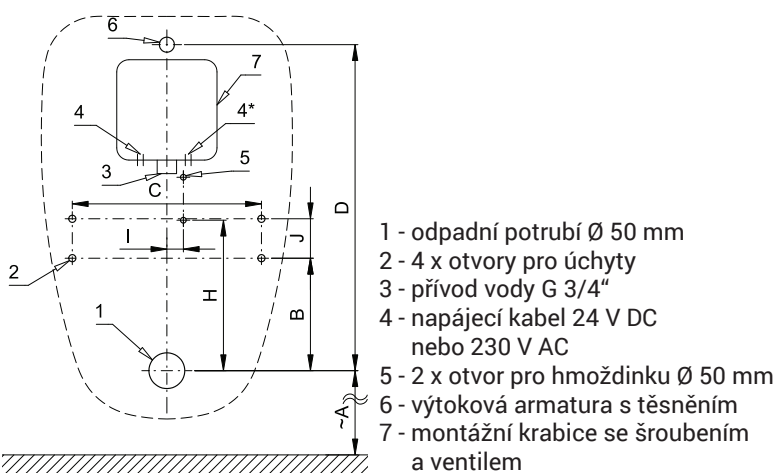

Radarový splachovač pro pisoár SMART (Serel) 0129AZS SLP 99

SLP 99R

SLP 99Z

SLP 99B

Vlastnosti

- URČENO PRO PISOÁR SMART(Serel) 0129AZS
- PISOÁR SE MUSÍ ZASÍLAT NA OSAZENÍ (RADAROVÉ ČIDLO JE NALEPENO NA ZADNÍ STRANĚ PISOÁRU) (u variant s indexem R a Z)
- PISOÁR SE MUSÍ ZASÍLAT NA OSAZENÍ (RADAROVÉ ČIDLO SE MUSÍ NASTAVIT NA KERAMICE) (u variant s indexem B)
- SLP 99R - 24 V DC, součástí výrobku je montážní box s výtokovou armaturou, je nutno ho vestavět do stěny v prostoru za pisoárem
- SLP 99Z - 230 V AC, včetně napájecího zdroje
- SLP 99B - 6 V, včetně pouzdra se 4 ks napájecích baterií
- úsporné splachování jedním litrem vody
- celý splachovací systém je umístěn za pisoárem
- reaguje pouze na použití pisoáru (vyhodnocuje změny, ke kterým dochází uvnitř pisoáru při průtoku kapaliny)
- doba splachování je nastavitelná od 0,5 do 15,5 sekundy
- nastavení parametrů pomocí dálkového ovládání SLD 04 bez nutnosti demontáže pisoáru (akustická indikace nastavování)
- samočinné spláchnutí po 6 hodinách od posledního sepnutí ventilu
- možnost regulace průtoku vody kulovým ventilem
- po spláchnutí provede splachovač krátké doplnění vody do sifonu

Stavební připravenost

Rozměry (mm)	A	B	C	D	H	I	J
SLP 99 - SMART	425	157	264	455	210	23	55

* pro výšku přední hrany pisoáru 650 mm nad zemí

Technická specifikace

Rozměr montážní krabice	140 x 140 x 75 mm
Napájecí napětí	
▪ SLP 99R	24 V DC
▪ SLP 99Z	230 V AC/50 Hz
▪ SLP 99B	6 V
Příkon	
▪ při napájení 24 V DC	8 W
▪ při napájení 6 V	3 W
Doporučený pracovní tlak	0,1 - 0,6 MPa
Průtok	18 l/min (inf. údaj)
Vstup vody	vnější závit G 3/4"
Výstup vody	výtoková armatura s těsněním

Ilustrační foto:

SLA 11

SLA 11A

SLA 11B

SLA 11C

Specifikace dodávky

- SLP 99R - obj. č. 01994 radarový splachovač na montážní liště, montážní box s výtokovou armaturou, těsněním
SLP 99Z - obj. č. 21994 a elektromagnetickým ventilem, sifon, napájecí zdroj (SLP 99Z), napájecí baterie
SLP 99B - obj. č. 21996 4 ks AA alkalické, 1,5 V, 2700 mAh (SLP 99B)