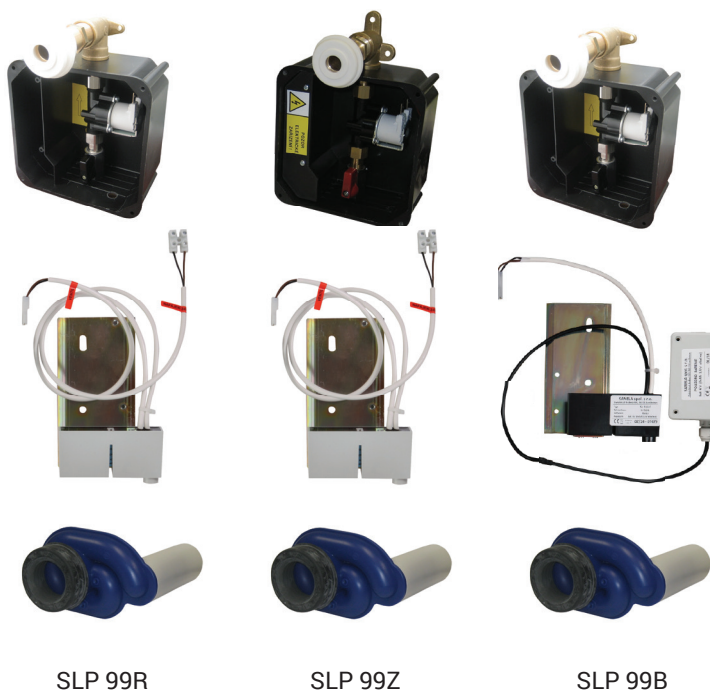

Radarový splachovač pro pisoár SMART (Serel) 0129AZS SLP 99

SLP 99R

SLP 99Z

SLP 99B

Vlastnosti

- URČENO PRO PISOÁR SMART(Serel) 0129AZS
- PISOÁR SE MUSÍ ZASÍLAT NA OSAZENÍ (RADAROVÉ ČIDLO JE NALEPENO NA ZADNÍ STRANĚ PISOÁRU) (u variant s indexem R a Z)
- PISOÁR SE MUSÍ ZASÍLAT NA OSAZENÍ (RADAROVÉ ČIDLO SE MUSÍ NASTAVIT NA KERAMICE) (u variant s indexem B)
- SLP 99R - 24 V DC, součástí výrobku je montážní box s výtokovou armaturou, je nutno ho vestavět do stěny v prostoru za pisoárem
- SLP 99Z - 230 V AC, včetně napájecího zdroje
- SLP 99B - 6 V, včetně pouzdra se 4 ks napájecích baterií
- úsporné splachování jedním litrem vody
- celý splachovací systém je umístěn za pisoárem
- reaguje pouze na použití pisoáru (vyhodnocuje změny, ke kterým dochází uvnitř pisoáru při průtoku kapaliny)
- doba splachování je nastavitelná od 0,5 do 15,5 sekundy
- nastavení parametrů pomocí dálkového ovládání SLD 04 bez nutnosti demontáže pisoáru (akustická indikace nastavování)
- samočinné spláchnutí po 6 hodinách od posledního sepnutí ventilu
- možnost regulace průtoku vody kulovým ventilem
- po spláchnutí provede splachovač krátké doplnění vody do sifonu

Stavební připravenost

Rozměry (mm)	A	B	C	D	H	I	J
SLP 99 - SMART	425	157	264	455	210	23	55

* pro výšku přední hrany pisoáru 650 mm nad zemí

Technická specifikace

Rozměr montážní krabice	140 x 140 x 75 mm
Napájecí napětí	
▪ SLP 99R	24 V DC
▪ SLP 99Z	230 V AC/50 Hz
▪ SLP 99B	6 V
Příkon	
▪ při napájení 24 V DC	8 W
▪ při napájení 6 V	3 W
Doporučený pracovní tlak	0,1 - 0,6 MPa
Průtok	18 l/min (inf. údaj)
Vstup vody	vnější závit G 3/4"
Výstup vody	výtoková armatura s těsněním

Ilustrační foto:

SLA 11

SLA 11A

SLA 11B

SLA 11C

Specifikace dodávky

- SLP 99R - obj. č. 01994 radarový splachovač na montážní liště, montážní box s výtokovou armaturou, těsněním
SLP 99Z - obj. č. 21994 a elektromagnetickým ventilem, sifon, napájecí zdroj (SLP 99Z), napájecí baterie
SLP 99B - obj. č. 21996 4 ks AA alkalické, 1,5 V, 2700 mAh (SLP 99B)