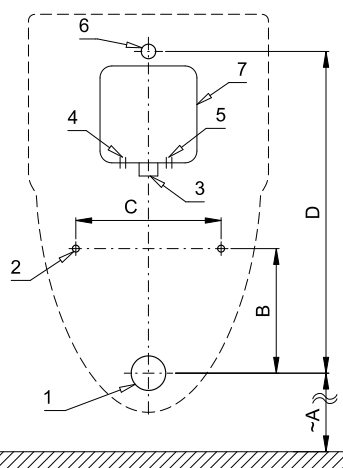

## Vlastnosti

- URČENO PRO PISOÁR Starck 3 (Duravit) č.082135
- PISOÁR SE MUSÍ ZASÍLAT NA OSAZENÍ (RADAROVÉ ČIDLO JE NALEPENO NA ZADNÍ STRANĚ PISOÁRU)
- SLP 99RR - 24V DC, součástí výrobku je montážní box s vtokovou armaturou, je nutno ho vestavět do stěny v prostoru za pisoárem
- SLP 99RZ - 230V AC, včetně napájecího zdroje
- úsporné splachování jedním litrem vody
- celý splachovací systém je umístěn za pisoárem
- reaguje pouze na použití pisoáru (vyhodnocuje změny, ke kterým dochází uvnitř pisoáru při průtoku kapaliny)
- doba splachování je nastavitelná od 0,5 do 15,5 sekundy
- vstupní zpoždění (min. délka změn registrovaných radarovým senzorem nutná pro vyvolání spláchnutí) je nastavitelná od 6 do 15 s
- nastavení parametrů pomocí dálkového ovládání SLD 04 bez nutnosti demontáže pisoáru (akustická indikace nastavování)
- samočinné spláchnutí po 6 hodinách od posledního sepnutí ventilu
- možnost regulace průtoku vody rohovým (kulovým) ventilem
- po spláchnutí provede splachovač krátké doplnění vody do sifonu

## Stavební připravenost

- 1 - odpadní potrubí Ø 50 mm
- 2 - 2x otvory pro úchyty
- 3 - přívod vody G 3/4"
- 4 - napájecí kabel 230V u varianty SLP 99RZ
- 5 - napájecí kabel 24V u varianty SLP 99RR
- 6 - Vtoková armatura s těsněním
- 7 - Montážní krabice se šroubením a ventilem

Rozměry (mm)	A	B	C	D
SLP 99 - Starck 3 082135	425	180	210	465

## Technická specifikace

<b>Rozměr montážního boxu</b>	140 x 140 x 75 mm
<b>Napájecí napětí</b>	
▪ SLP 99RR	24V DC
▪ SLP 99RZ	230V AC/50Hz
<b>Příkon</b>	
▪ při napájení 24V DC	8 W
<b>Doporučený pracovní tlak</b>	0,1 - 0,6 MPa
<b>Průtok</b>	12 l/min (inf. údaj)
<b>Vstup vody</b>	vnější závit G 3/4"
<b>Výstup vody</b>	výtoková armatura s těsněním