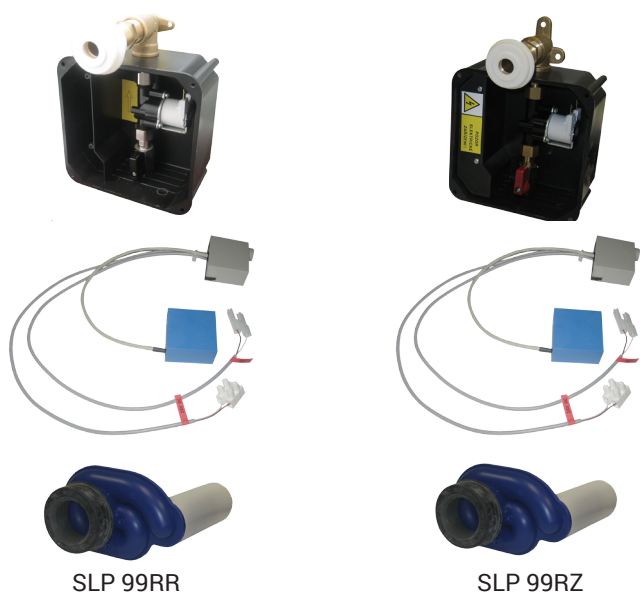

# Radarový splachovač pro pisoár Starck3 082135 SLP 99

SLP 99RR

SLP 99RZ

## Vlastnosti

- URČENO PRO PISOÁR Starck 3 (Duravit) č.082135
- PISOÁR SE MUSÍ ZASÍLAT NA OSAZENÍ (RADAROVÉ ČIDLO JE NALEPENO NA ZADNÍ STRANĚ PISOÁRU)
- SLP 99RR - 24V DC, součástí výrobku je montážní box s vtokovou armaturou, je nutno ho vestavět do stěny v prostoru za pisoárem
- SLP 99RZ - 230V AC, včetně napájecího zdroje
- úsporné splachování jedním litrem vody
- celý splachovací systém je umístěn za pisoárem
- reaguje pouze na použití pisoáru (vyhodnocuje změny, ke kterým dochází uvnitř pisoáru při průtoku kapaliny)
- doba splachování je nastavitelná od 0,5 do 15,5 sekundy
- vstupní zpoždění (min. délka změn registrovaných radarovým senzorem nutná pro vyvolání spláchnutí) je nastavitelná od 6 do 15 s
- nastavení parametrů pomocí dálkového ovládání SLD 04 bez nutnosti demontáže pisoáru (akustická indikace nastavování)
- samočinné spláchnutí po 6 hodinách od posledního sepnutí ventilu
- možnost regulace průtoku vody rohovým (kulovým) ventilem
- po spláchnutí provede splachovač krátké doplnění vody do sifonu

## Stavební připravenost

- 1 - odpadní potrubí Ø 50 mm
- 2 - 2x otvory pro úchyty
- 3 - přívod vody G 3/4"
- 4 - napájecí kabel 230V u varianty SLP 99RZ
- 5 - napájecí kabel 24V u varianty SLP 99RR
- 6 - Vtoková armatura s těsněním
- 7 - Montážní krabice se šroubením a ventilem

## Technická specifikace

<b>Rozměr montážního boxu</b>	140 x 140 x 75 mm
<b>Napájecí napětí</b>	
▪ SLP 99RR	24V DC
▪ SLP 99RZ	230V AC/50Hz
<b>Příkon</b>	
▪ při napájení 24V DC	8 W
<b>Doporučený pracovní tlak</b>	0,1 - 0,6 MPa
<b>Průtok</b>	12 l/min (inf. údaj)
<b>Vstup vody</b>	vnější závit G 3/4"
<b>Výstup vody</b>	výtoková armatura s těsněním