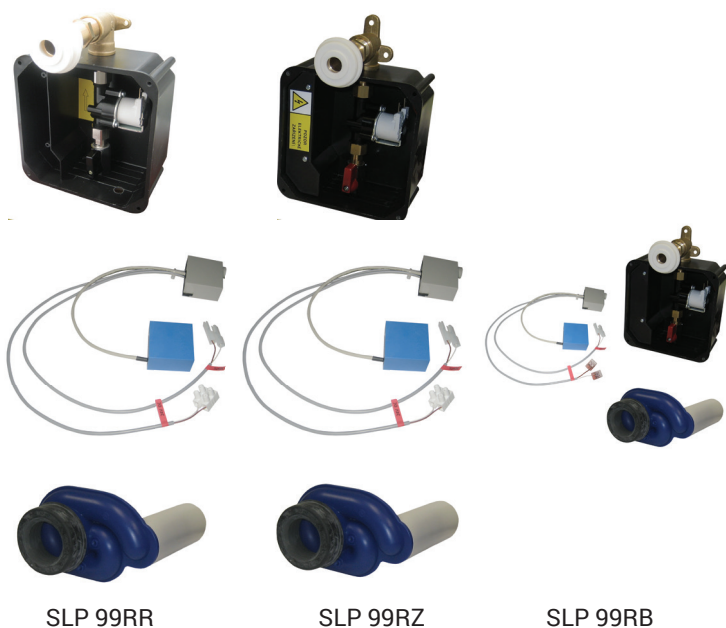

# Radarový splachovač pro pisoár CENTURY (Villeroy Boch) 755300 SLP 99

SLP 99RR

SLP 99RZ

SLP 99RB

## Vlastnosti

- URČENO PRO PISOÁR CENTURY (Villeroy Boch) 755300
- PISOÁR SE MUSÍ ZASÍLAT NA OSAZENÍ (RADAROVÉ ČIDLO JE NALEPENO NA ZADNÍ STRANĚ PISOÁRU)
- při instalaci je nutné zaslepit otvor pro napouštění silikonovou zátkou (viz. montážní návod)
- SLP 99RR - 24 V DC, součástí výrobku je montážní box s výtokovou armaturou, je nutno ho vestavět do stěny v prostoru za pisoárem
- SLP 99RZ - 230 V AC, včetně napájecího zdroje
- SLP 99RB - 6 V, včetně pouzdra se 4 ks napájecích baterií
- úsporné splachování jedním litrem vody
- celý splachovací systém je umístěn za pisoárem
- reaguje pouze na použití pisoáru (vyhodnocuje změny, ke kterým dochází uvnitř pisoáru při průtoku kapaliny)
- doba splachování je nastavitelná od 0,5 do 15,5 sekundy
- nastavení parametrů pomocí dálkového ovládání SLD 04 bez nutnosti demontáže pisoáru (akustická indikace nastavování)
- samočinné spláchnutí po 6 hodinách od posledního sepnutí ventilu
- možnost regulace průtoku vody kulovým ventilem
- po spláchnutí provede splachovač krátké doplnění vody do sifonu

## Technická specifikace

<b>Rozměr montážního boxu</b>	140 x 140 x 75 mm
<b>Napájecí napětí</b>	
▪ SLP 99RR	24 V DC
▪ SLP 99RZ	230 V AC/50 Hz
▪ SLP 99RB	6 V
<b>Příkon</b>	
▪ při napájení 24 V DC	8 W
▪ při napájení 6 V	3 W
<b>Doporučený pracovní tlak</b>	0,1 - 0,6 MPa
<b>Průtok</b>	18 l/min (inf. údaj)
<b>Vstup vody</b>	vnější závit G 3/4"
<b>Výstup vody</b>	výtoková armatura s těsněním

## Specifikace dodávky

- SLP 99RR - obj. č. 01992 radarový splachovač, montážní box s výtokovou armaturou s těsněním  
 SLP 99RZ - obj. č. 01995 a elektromagnetickým ventilem, silikonová zátka (1 ks), sifon, napájecí zdroj (SLP 99RZ),  
 SLP 99RB - obj. č. 11997 pouzdro se 4 ks AA alkalických baterií, 1,5 V, 2700 mAh (SLP 99RB)