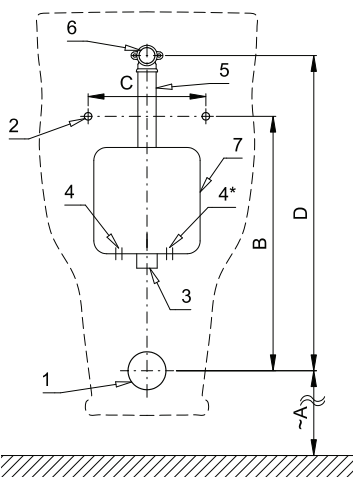

## Vlastnosti

- URČENO PRO PISOÁR CENTURY (Villeroy Boch) 755300
- PISOÁR SE MUSÍ ZASÍLAT NA OSAZENÍ (RADAROVÉ ČIDLO JE NALEPENO NA ZADNÍ STRANĚ PISOÁRU)
- při instalaci je nutné zaslepit otvor pro napouštění silikonovou zátkou (viz. montážní návod)
- SLP 99RR - 24 V DC, součástí výrobku je montážní box s výtokovou armaturou, je nutno ho vestavět do stěny v prostoru za pisoárem
- SLP 99RZ - 230 V AC, včetně napájecího zdroje
- SLP 99RB - 6 V, včetně pouzdra se 4 ks napájecích baterií
- úsporné splachování jedním litrem vody
- celý splachovací systém je umístěn za pisoárem
- reaguje pouze na použití pisoáru (vyhodnocuje změny, ke kterým dochází uvnitř pisoáru při průtoku kapaliny)
- doba splachování je nastavitelná od 0,5 do 15,5 sekundy
- nastavení parametrů pomocí dálkového ovládání SLD 04 bez nutnosti demontáže pisoáru (akustická indikace nastavování)
- samočinné spláchnutí po 6 hodinách od posledního sepnutí ventilu
- možnost regulace průtoku vody kulovým ventilem
- po spláchnutí provede splachovač krátké doplnění vody do sifonu

## Stavební připravenost

- 1 - odpadní potrubí Ø 50 mm
- 2 - 2 x otvory pro úchyty
- 3 - přívod vody G 3/4"
- 4 - napájecí kabel 230 V AC (SLP 99RZ)
- 4\* - napájecí kabel 24 V DC (SLP 99RR)
- 5 - prodloužení 100mm
- 6 - výtoková armatura s těsněním
- 7 - montážní krabice se šroubením a ventilem

Rozměry (mm)	A	B	C	D
SLP 99 - CENTURY	385	335	155	415

\* pro výšku přední hrany pisoáru 650 mm nad zemí

## Technická specifikace

<b>Rozměr montážního boxu</b>	140 x 140 x 75 mm
<b>Napájecí napětí</b>	
▪ SLP 99RR	24 V DC
▪ SLP 99RZ	230 V AC/50 Hz
▪ SLP 99RB	6 V
<b>Příkon</b>	
▪ při napájení 24 V DC	8 W
▪ při napájení 6 V	3 W
<b>Doporučený pracovní tlak</b>	0,1 - 0,6 MPa
<b>Průtok</b>	18 l/min (inf. údaj)
<b>Vstup vody</b>	vnější závit G 3/4"
<b>Výstup vody</b>	výtoková armatura s těsněním