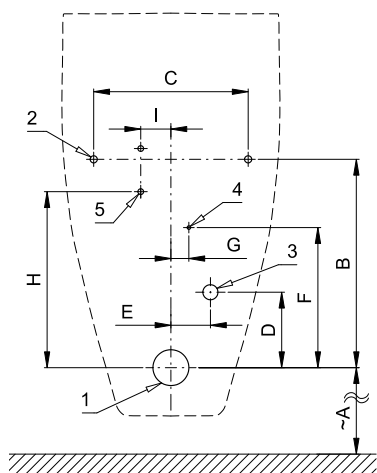

Radarový splachovač pro pisoár SUBWAY (Villeroy Boch) 751900 SLP 99

Vlastnosti

- URČENO PRO PISOÁR SUBWAY (Villeroy Boch) 751900
- PISOÁR SE NEMUSÍ ZASÍLAT NA OSAZENÍ (RADAROVÝ SPLACHOVAČ JE DODÁVÁN SAMOSTATNĚ)
- při instalaci je nutné zaslepit otvory pro napouštění silikonovými zátkami (viz. montážní návod)
- SLP 99S - 24 V DC, předstěnová montáž (přívod vody je realizován flexi hadičkami)
- SLP 99Z - 230 V AC, včetně napájecího zdroje
- SLP 99B - 6 V, včetně pouzdra se 4 ks napájecích baterií
- úsporné splachování jedním litrem vody
- celý splachovací systém je umístěn za pisoárem
- reaguje pouze na použití pisoáru (vyhodnocuje změny, ke kterým dochází uvnitř pisoáru při průtoku kapaliny)
- doba splachování je nastavitelná od 0,5 do 15,5 sekundy
- nastavení parametrů pomocí dálkového ovládání SLD 04 bez nutnosti demontáže pisoáru (akustická indikace nastavování)
- samočinné spláchnutí po 6 hodinách od posledního sepnutí ventilu
- možnost regulace průtoku vody rohovým ventilem
- po spláchnutí provede splachovač krátké doplnění vody do sifonu

SLP 99S

SLP 99Z

SLP 99B

Stavební připravenost

Technická specifikace

- 1 - odpadní potrubí Ø 50 mm
- 2 - 2 x otvory pro úchyty
- 3 - přívod vody G 1/2"
- 4 - napájecí kabel 24 V DC nebo 230 V AC
- 5 - 2 x otvor pro hmoždinku Ø 8 mm

Vstup vody

Výstup vody

- vnější závit G 1/2"
- výtoková armatura s těsněním

Ilustrační foto:

SLA 11

SLA 11A

SLA 11B

SLA 11C

Rozměry (mm)	A	B	C	D	E	F	G	H	I
SLP 99 - SUBWAY	350	290	215	105	55	195	25	245	42

* pro výšku přední hrany pisoáru 650 mm nad zemí

Specifikace dodávky

- SLP 99S - obj. č. 21992 radarový splachovač na montážní liště, elektromagnetický ventil, silikonová zátka (2 ks), propojovací hadice, rohový ventil, výtoková armatura s těsněním, sifon, napájecí zdroj
- SLP 99Z - obj. č. 21994 (SLP 99Z), pouzdro se 4 ks AA alkalických baterií, 1,5 V, 2700 mAh (SLP 99B)
- SLP 99B - obj. č. 21996