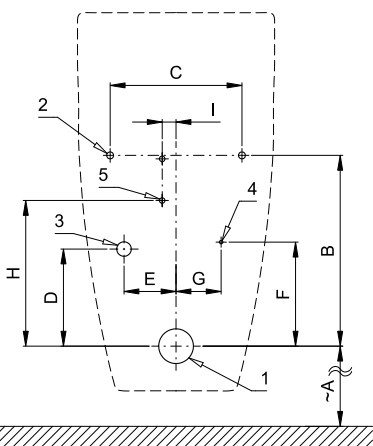

### Vstup vody

vnější závit G 1/2"

### Výstup vody

výtoková armatura s těsněním

- 1 - odpadní potrubí Ø 50 mm
- 2 - 2 x otvor pro úchyty
- 3 - přívod vody G 1/2"
- 4 - napájecí kabel 24 V DC nebo 230 V AC
- 5 - 2 x otvor pro hmoždinky Ø 8 mm