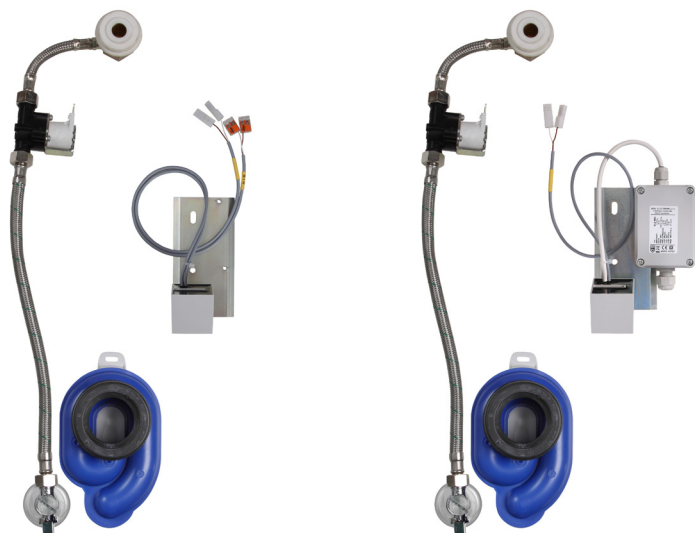

# Radarový splachovač pro pisoár VENTICELLO (Villeroy Boch) 5504 SLP 99

SLP 99S

SLP 99Z

SLP 99B

## Vlastnosti

- URČENO PRO PISOÁR VENTICELLO (Villeroy Boch) 5504
- PISOÁR SE NEMUSÍ ZASÍLAT NA OSAZENÍ (RADAROVÝ SPLACHOVAČ JE DODÁVÁN SAMOSTATNĚ)
- SLP 99S - 24 V DC, předstěnová montáž (přívod vody je realizován flexi hadičkami)
- SLP 99Z - 230 V AC, včetně napájecího zdroje
- SLP 99B - 6 V, včetně pouzdra se 4 ks napájecích baterií
- úsporné splachování jedním litrem vody
- celý splachovací systém je umístěn za pisoárem
- reaguje pouze na použití pisoáru (vyhodnocuje změny, ke kterým dochází uvnitř pisoáru při průtoku kapaliny)
- doba splachování je nastavitelná od 0,5 do 15,5 sekundy
- nastavení parametrů pomocí dálkového ovladače SLD 04, bez nutnosti demontáže pisoáru (akustická indikace nastavování)
- samočinné spláchnutí po 6 hodinách od posledního sepnutí ventilu
- možnost regulace průtoku vody rohovým ventilem
- po spláchnutí provede splachovač krátké doplnění vody do sifonu

### Vstup vody

vnější závit G 1/2"

### Výstup vody

výtoková armatura s těsněním

- 1 - odpadní potrubí Ø 50 mm
- 2 - 2 x otvor pro úchyty
- 3 - přívod vody G 1/2"
- 4 - napájecí kabel 24 V DC nebo 230 V AC
- 5 - 2 x otvor pro hmoždinky Ø 8 mm