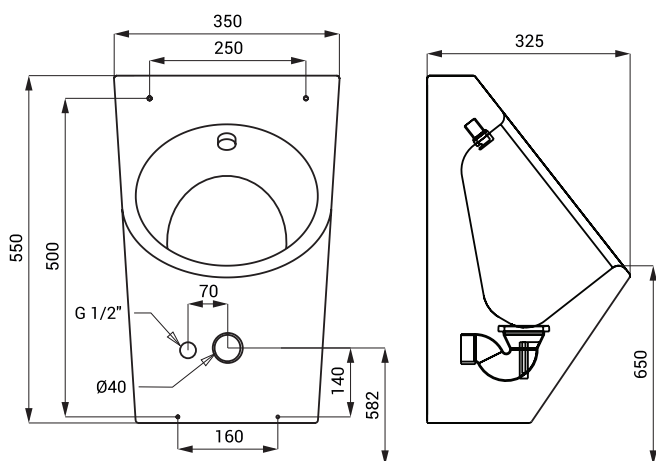

Nerezový pisoár SLPN 07

SLPN 07

Vlastnosti

- antivandalové provedení
- použití pro věznice
- závěsný nerezový pisoár s integrovanou splachovací hlavici
- montáž přes servisní otvor a speciální šrouby
- materiál AISI - 304
- povrch matný

Rozměry

* pro výšku přední hrany pisoáru 650 mm nad zemí

Technická specifikace

Vstup vody

vnitřní závit G 1/2"

Specifikace dodávky

SLPN 07 - obj. č. 91070 nerezový pisoár se splachovací hlavici, úchytová sada, sifon