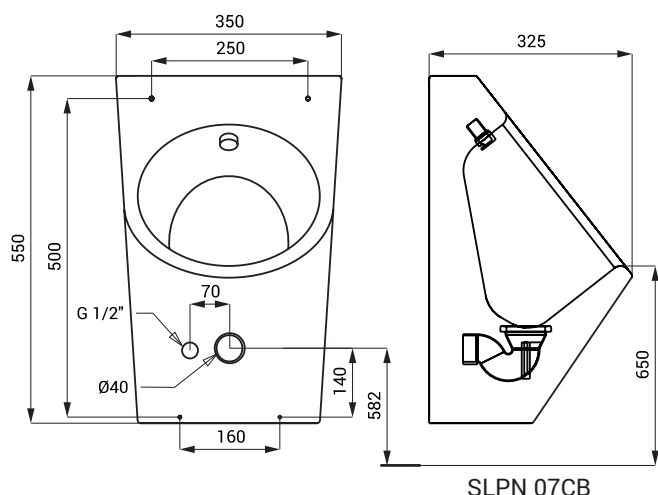

## Rozměry

SLPN 07C, SLPN 07CZ

SLPN 07CB

\* pro výšku přední hrany pisoáru 650 mm nad zemí

### Vstup vody

- vnitřní závit G 1/2"