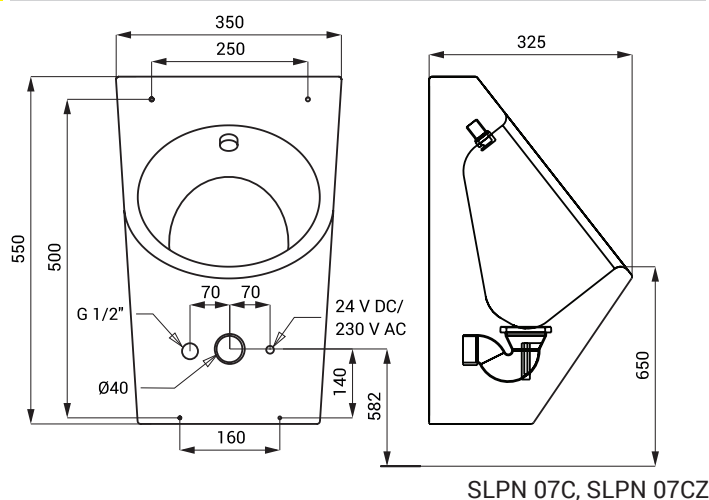

## Rozměry

SLPN 07C, SLPN 07CZ

SLPN 07CB

\* pro výšku přední hrany pisoáru 650 mm nad zemí

### Vstup vody

- vnitřní závit G 1/2"