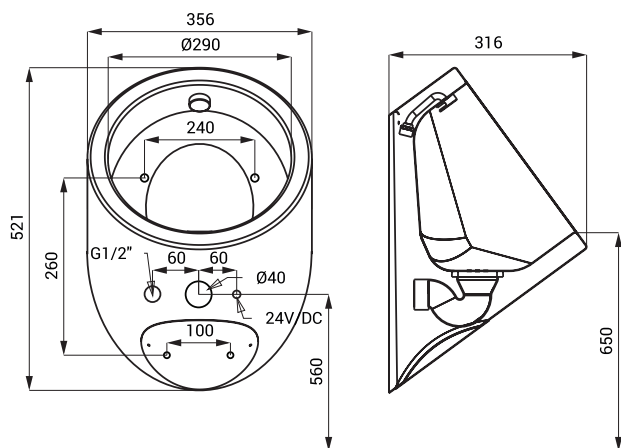

Nerezový pisoár SLPN 09

SLPN 09

Vlastnosti

- antivandalové provedení
- použití pro věznice
- závěsný nerezový pisoár s integrovanou splachovací hlavicí
- montáž přes servisní otvor
- materiál AISI - 304
- povrch matný

Rozměry

* pro výšku přední hrany pisoáru 650 mm nad zemí

Technická specifikace

Vstup vody

vnitřní závit G 1/2"

Specifikace dodávky

SLPN 09 - obj. č. 91090 nerezový pisoár se splachovací hlavicí, úchyťová sada, sifon