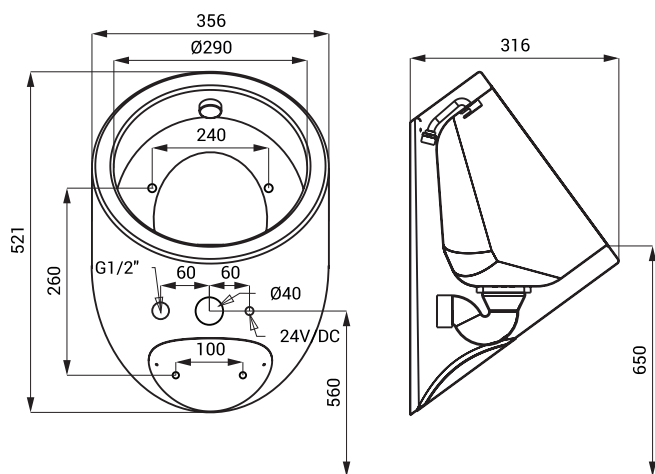

## Rozměry

\* pro výšku přední hrany pisoáru 650 mm nad zemí

### Vstup vody

vnitřní závit G 1/2"