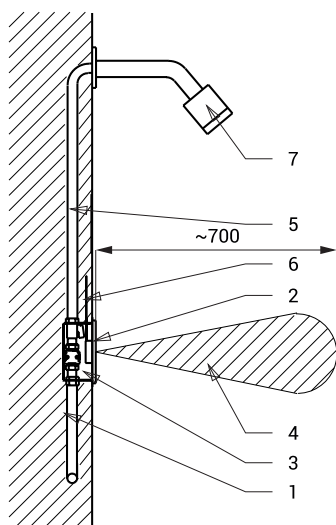

SLS 01AK

Vlastnosti

- **hygienický proplach**
- je určeno pro jednotrubkový přívod studené nebo tepelně upravené vody
- reaguje na přítomnost osoby ve snímané zóně okamžitým spuštěním vody
- k vypnutí vody dojde po vystoupení osoby ze snímané zóny (možno nastavit v rozsahu 0,25 - 7,75 s), standardně 3 s
- bezpečnostní funkce vypnutí vody po 5 minutách
- hlídání stavu baterie (u variant s indexem B)
- možnost přepnutí do režimu START/STOP
- nastavení parametrů pomocí dálkového ovladače SLD 03

Stavební připravenost

- 1 - přívod vody
- 2 - nerezový kryt s elektronikou
- 3 - montážní krabice
- 4 - snímaná oblast
- 5 - výtok vody
- 6 - přívodní napájení
- 7 - sprchová hlavice (není součástí dodávky)

Technická specifikace

Rozměr nerezového krytu	170 x 170 x 10 mm
Rozměr montážní krabice	140 x 140 x 75 mm
Napájecí napětí	
▪ SLS 01AK	24 V DC
▪ SLS 01AKB	6 V
Příkon	
▪ při napájení 24 V DC	7 W
▪ při napájení 6 V	3 W
Životnost baterií	
▪ 4 ks AA alkalických baterií 1,5 V, 2700 mAh	cca 2 roky (při 100 sepnutích denně)
Dosah	
▪ standardně	0,27 - 0,35 m
▪ v režimu START/STOP	0,05 - 0,15 m
Doporučený pracovní tlak	0,1 - 0,6 MPa
Průtok	12 l/min. (inf. údaj)
Vstup vody	vnější závit G 3/4"
Výstup vody	vnější závit G 3/4"