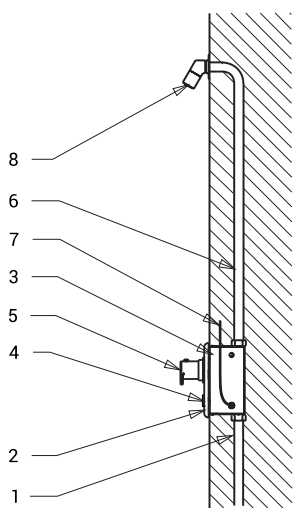

Stavební připravenost

1. 1 - přívod vody
2. 2 - nerezový kryt s elektronikou
3. 3 - montážní krabice
4. 4 - piezo tlačítko
5. 5 - termostatická kartuše
6. 6 - výtok vody
7. 7 - přívodní napájení
8. 8 - sprchová hlavice (není součástí dodávky)

výstup vody

teplá voda   studená voda

Technická specifikace

Rozměr nerezového krytu	170 x 170 x 10 mm
Rozměr montážní krabice	155 x 155 x 82 mm
Napájecí napětí	
▪ SLS 02PT	24 V DC
▪ SLS 02PTB	6 V
Příkon	
▪ při napájení 24 V DC	7 W
▪ při napájení 6 V	3 W
Životnost baterií	
▪ 4 ks AA alkalických baterií 1,5 V, 2700 mAh	cca 2 roky (při 100 sepnutích denně)
Doporučený pracovní tlak	0,1 - 0,6 MPa
Průtok	12 l/min. (inf. údaj)
Vstup vody	vnější závit G 3/4"
Výstup vody	vnější závit G 3/4"

Specifikace dodávky

SLS 02PT - obj. č. 12024 nerezový kryt s elektronikou, nerezová montážní krabice se šroubením, elektromagnetickým ventilem, kulovým ventilem a termostatickou kartuší, 4 ks alkalických baterií 1,5 V 2700 mAh
SLS 02PTB - obj. č. 12025 nerezový kryt s elektronikou, nerezová montážní krabice se šroubením, elektromagnetickým ventilem, kulovým ventilem a termostatickou kartuší, 4 ks alkalických baterií 1,5 V 2700 mAh (SLS 02PTB)

Doporučené příslušenství

SLZ 01Y - obj. č. 05012 napájecí zdroj 24 V DC pro max. 5 ks sprch
SLZ 01Z - obj. č. 05011 napájecí zdroj 24 V DC pro max. 9 ks sprch
SLZ 04Y - obj. č. 05042 napájecí zdroj 24 V DC na DIN lištu, pro max. 5 ks sprch
SLZ 04Z - obj. č. 05041 napájecí zdroj 24 V DC na DIN lištu, pro max. 9 ks sprch
SLZ 04X - obj. č. 10049 napájecí zdroj 24 V DC na DIN lištu, pro max. 15 ks sprch
SLZ 06 - obj. č. 05060 napájecí zdroj 24 V DC pro max. 1 ks sprchy
SLD 04 - obj. č. 07040 dálkové ovládání pro nastavení parametrů
SLA 03 - obj. č. 06030 antivandalová sprchová hlavice s nastavením úhlu výtoku
SLA 13 - obj. č. 06130 antivandalová sprchová hlavice s nastavením úhlu výtoku
SLA 14 - obj. č. 06140 antivandalová sprchová hlavice
SLA 28 - obj. č. 06280 sprchová hlavice
SLA 39 - obj. č. 06390 antivandalová sprchová hlavice
SLA 40 - obj. č. 06400 antivandalová sprchová hlavice s nastavením úhlu výtoku
SLA 36 - obj. č. 06360 sada 4 ks alkalických baterií AA, 1,5 V 2700 mAh (u variant s indexem B)