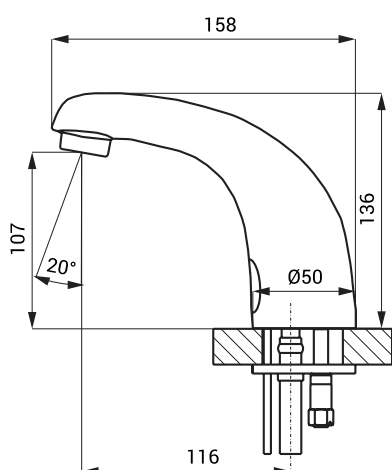

## Rozměry

### Vstup vody

- vnější závit G 1/2"