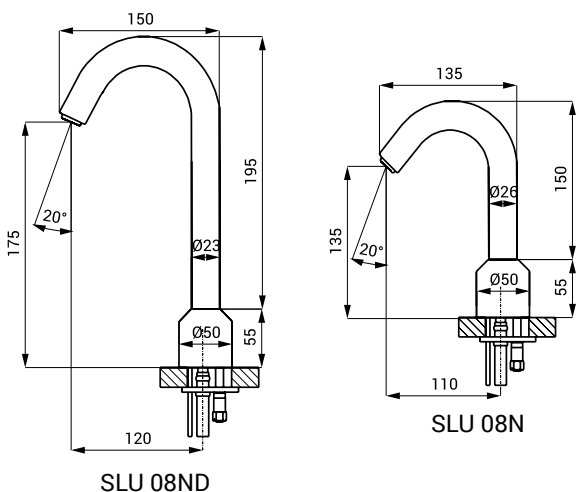

Automatické směšovací umyvadlové baterie SLU 08N, SLU 8ND

SANELA 
we make water cool®

SLU 08ND

SLU 08N

Vlastnosti

- úsporný perlátor, průtok 6 l/min
- hygienický proplach
- použití ve zdravotnictví
- index D - vyšší výtokové ramínko
- jsou určeny pro přívod teplé a studené vody, nastavení teploty páčkou
- reaguje na přítomnost rukou ve snímané zóně okamžitým spuštěním vody
- k vypnutí vody dojde po vyjmutí rukou po uplynutí nastavené doby (možno nastavit v rozsahu 0,25 - 7,75 s)
- bezpečnostní funkce vypnutí vody po 5 minutách
- hlídání stavu baterie (u variant s indexem B)
- možnost přepnutí do režimu START/STOP
- nastavení parametrů pomocí dálkového ovladače SLD 03

Rozměry

SLU 08ND

SLU 08N

Technická specifikace

Napájecí napětí

- SLU 08N, 08ND 24 V DC
- SLU 08NB, 08NDB 6 V

Příkon

- při napájení 24 V DC 13 W
- při napájení 6 V 5 W

Průtok

- 6 l/min. (inf. údaj)

Vstup vody

- vnější závit G 1/2"

Specifikace dodávky

- SLU 08N - obj. č. 23088 výtokové ramínko s regulací teploty a elektronikou, elektromagnetický ventil (2 ks),
- SLU 08NB - obj. č. 23089 propojovací hadice, rohový ventil s filtrem a zpětnou klapkou (2 ks), 4 ks AA alkalických
- SLU 08ND - obj. č. 63088 baterií 1,5 V, 2700 mAh s pouzdem (u variant s indexem B)
- SLU 08NDB - obj. č. 63089