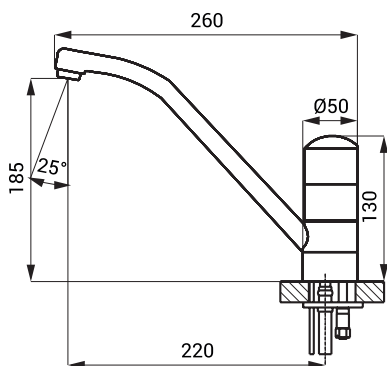

Automatická směšovací dřezová baterie SLU 23D

Vlastnosti

- hygienický proplach
- pevné výtokové ramínko
- je určena pro přívod teplé a studené vody, nastavení teploty směšovací kartuší
- reaguje na přítomnost rukou ve snímané zóně okamžitým spuštěním vody
- k vypnutí vody dojde po vyjmutí rukou po uplynutí nastavené doby (možno nastavit v rozsahu 0,25 - 7,75 s)
- bezpečnostní funkce vypnutí vody po 5 minutách
- hlídání stavu baterie (u variant s indexem B)
- možnost přepnutí do režimu START/STOP
- nastavení parametrů pomocí dálkového ovladače SLD 03

Rozměry

Technická specifikace

Napájecí napětí

- SLU 23D 24 V DC
- SLU 23DB 6 V

Příkon

- při napájení 24 V DC 13 W
- při napájení 6 V 11 W

Životnost baterie

- 4 ks AA alkalických baterií 1,5 V, 2700 mAh cca 2 roky (při 100 sepnutích denně)

Dosah

- standardně 0,21 - 0,27 m
- v režimu START/STOP 0,05 - 0,15 m

Doporučený pracovní tlak

- 0,1 - 0,6 MPa

Průtok

- 12 l/min. (inf. údaj)

Vstup vody

- vnější závit G 1/2"

Specifikace dodávky

- SLU 23D - obj. č. 13231 prodloužené výtokové ramínko se směšovací kartuší a elektronikou, držák elektroniky,
SLU 23DB - obj. č. 13232 elektromagnetický ventil (2 ks), propojovací hadice, rohový ventil s filtrem a zpětnou klapkou (2 ks), 4 ks AA alkalických baterií 1,5 V, 2700 mAh s pouzdrzem (SLU 23DB)