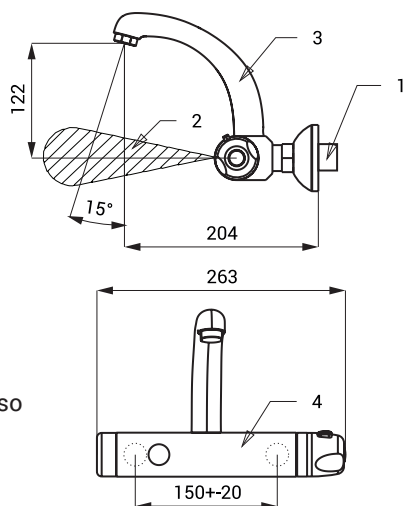

Stavební připravenost

1. 1 - přívod vody
   2 - snímaná zóna
   3 - výtok vody
   4 - chromované těleso

Technická specifikace

SLU 25, SLU 25B	rozteč přívodů 150 mm
SLU 25K, SLU 25BK	rozteč přívodů 100 mm
Napájecí napětí	
▪ SLU 25, SLU 25K	24 V DC
▪ SLU 25B, SLU 25BK	9 V
Příkon	
▪ při napájení 24 V DC	3 W
▪ při napájení 9 V	2 W
Životnost baterie	
▪ lithiová 9 V, typ U9VL	cca 2 roky při 100 sepnutích denně
Dosah	
▪ standardně	0,25 - 0,35 m
▪ v režimu START/STOP	0,05 - 0,15 m
Doporučený pracovní tlak	0,1 - 0,6 MPa
Průtok	6 l/min. (inf. údaj)
Vstup vody	vnější závit G 1/2"

Specifikace dodávky

SLU 25	- obj. č. 03250	baterie s výtokovým ramínkem, elektronikou, termostatem a elektromagnetickým
SLU 25B	- obj. č. 03255	ventilem, etážka (2 ks), chromovaná krytka (2 ks), filtr (2 ks), imbusový klíč, lithiová napájecí
SLU 25K	- obj. č. 13257	baterie SLA 09 (u variant s indexem B)
SLU 25BK	- obj. č. 13254	

Doporučené příslušenství

SLZ 01Y	- obj. č. 05012	napájecí zdroj 24 V DC pro max. 5 ks umyvadlových baterií
SLZ 01Z	- obj. č. 05011	napájecí zdroj 24 V DC pro max. 9 ks umyvadlových baterií
SLZ 04Y	- obj. č. 05042	napájecí zdroj 24 V DC na DIN lištu, pro max. 5 ks umyvadlových baterií
SLZ 04Z	- obj. č. 05041	napájecí zdroj 24 V DC na DIN lištu, pro max. 9 ks umyvadlových baterií
SLZ 04X	- obj. č. 10049	napájecí zdroj 24 V DC na DIN lištu, pro max. 15 ks umyvadlových baterií
SLD 03	- obj. č. 07030	dálkové ovládání pro nastavení parametrů
SLA 09	- obj. č. 06090	lithiová baterie 9 V/1200 mAh, typ U9VL (u variant s indexem B)
SLA 55A	- obj. č. 06550	úsporný perlátor 3,8 l/min
SLA 55B	- obj. č. 06551	úsporný perlátor 1,9 l/min

Automatické umyvadlové baterie