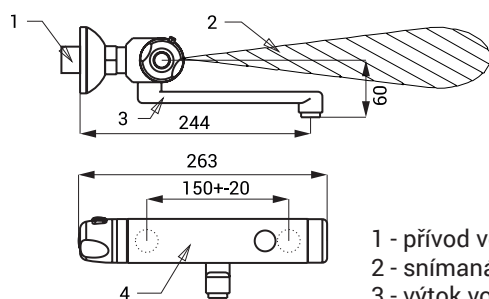

Stavební připravenost

- 1 - přívod vody
- 2 - snímaná zóna
- 3 - výtok vody
- 4 - chromované těleso

Technická specifikace

SLU 25S, SLU 25SB	rozteč přívodů 150 mm
Napájecí napětí	
▪ SLU 25S	24 V DC
▪ SLU 25SB	9 V
Příkon	
▪ při napájení 24 V DC	3 W
▪ při napájení 9 V	2 W
Životnost baterie	
▪ lithiová 9 V, typ U9VL	cca 2 roky při 100 sepnutích denně
Dosah	
▪ standardně	0,6 - 0,75 m
▪ v režimu START/STOP	0,05 - 0,15 m
Doporučený pracovní tlak	0,1 - 0,6 MPa
Průtok	6 l/min. (inf. údaj)
Vstup vody	vnější závit G 1/2"

Specifikace dodávky

SLU 25S	- obj. č. 33258	baterie s výtokovým ramínkem, elektronikou, termostatem a elektromagnetickým ventilem, etážka (2 ks), chromovaná krytka (2 ks), filtr (2 ks), imbusový klíč, lithiová napájecí baterie SLA 09 (SLU 25SB)
SLU 25SB	- obj. č. 33259	

Doporučené příslušenství

SLZ 01Y	- obj. č. 05012	napájecí zdroj 24 V DC pro max. 10 ks umyvadlových baterií
SLZ 01Z	- obj. č. 05011	napájecí zdroj 24 V DC pro max. 20 ks umyvadlových baterií
SLZ 04Y	- obj. č. 05042	napájecí zdroj 24 V DC na DIN lištu, pro max. 10 ks umyvadlových baterií
SLZ 04Z	- obj. č. 05041	napájecí zdroj 24 V DC na DIN lištu, pro max. 20 ks umyvadlových baterií
SLZ 04X	- obj. č. 10049	napájecí zdroj 24 V DC na DIN lištu, pro max. 33 ks umyvadlových baterií
SLD 03	- obj. č. 07030	dálkové ovládání pro nastavení parametrů
SLA 09	- obj. č. 06090	lithiová baterie 9 V/1200 mAh, typ U9VL (u variant s indexem B)
SLA 55A	- obj. č. 06550	úsporný perlátor 3,8 l/min
SLA 55B	- obj. č. 06551	úsporný perlátor 1,9 l/min