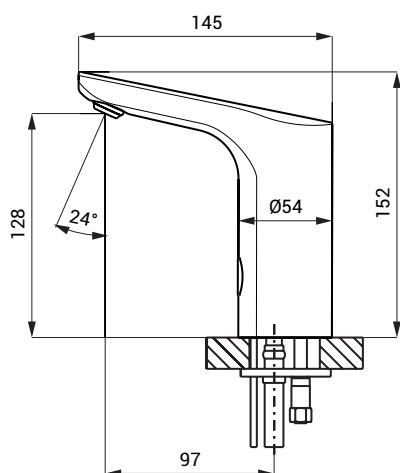

Rozměry

Technická specifikace

Napájecí napětí

- SLU 61, SLU 62 24 V DC
- SLU 61B, SLU 62B 6 V

Příkon

- při napájení 24 V DC 7 W
- při napájení 6 V 3 W

Životnost baterií

- 4 ks AA alkalických baterií 1,5 V, 2700 mAh cca 2 roky (při 100 sepnutích denně)

Dosah

- standardně 0,13 - 0,19 m
- v režimu START/STOP 0,05 - 0,15 m

Doporučený pracovní tlak

- 0,1 - 0,6 MPa

Průtok

- 6 l/min. (inf. údaj)

Vstup vody

- vnější závit G 1/2"