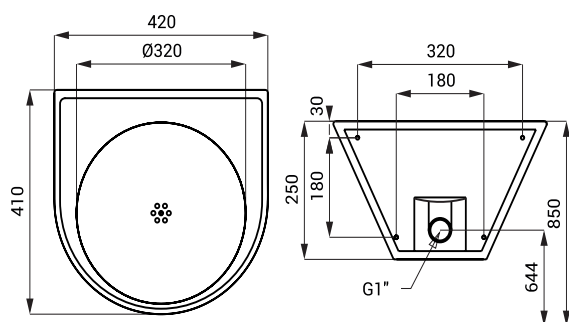

Nerezové umyvadlo SLUN 22M

SLUN 22M

Vlastnosti

- antivandalové provedení
- použití pro věznice
- závěsné nerezové umyvadlo
- montáž přes závitové tyče (M10, délka 190 mm) z druhé strany stěny
- bez otvoru pro baterii (možnost jeho zhotovení na objednávku)
- vyztuženo polyuretanem (snížená hlučnost, zvýšená pevnost)
- materiál AISI - 304
- povrch matný

Rozměry

SLUN 22M

Specifikace dodávky

SLUN 22M - obj. č. 83226 nerezové umyvadlo kónické, úchytová sada