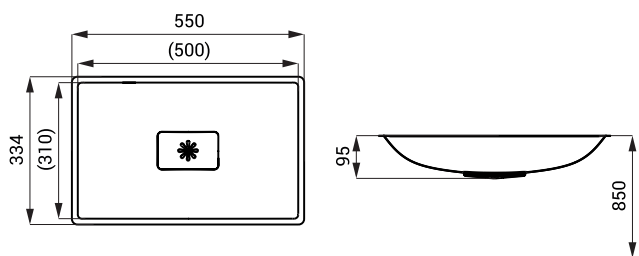

Nerezové umyvadlo SLUN 24X

Vlastnosti

- zápusné nerezové umyvadlo
- montáž lepením
- bez otvoru pro baterii
- přepad
- materiál AISI - 304
- povrch matný

Rozměry

Specifikace dodávky

SLUN 24X - obj. č. 93241 nerezové umyvadlo, sifon, přepadová sada, odtok