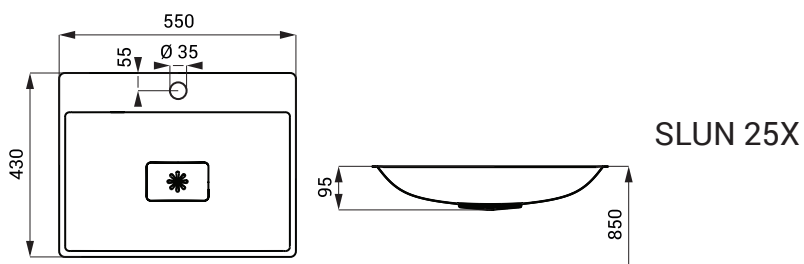

Nerezová umyvadla SLUN 24X, SLUN 25X

SLUN 24X

SLUN 25X

Vlastnosti

- zápusťné nerezové umyvadlo
- montáž lepením
- bez otvoru pro baterii (SLUN 24X)
- s otvorem pro baterii (SLUN 25X)
- materiál AISI - 304
- povrch matný

Rozměry

Specifikace dodávky

SLUN 24X - obj. č. 93241 nerezové umyvadlo, sifon, přepadová sada, odtok
SLUN 25X - obj. č. 93251