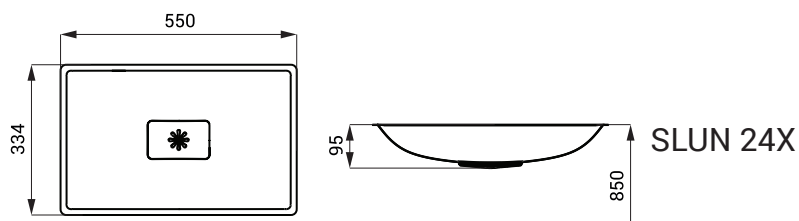

Nerezová umyvadla SLUN 24X, SLUN 25X

SLUN 24X

SLUN 25X

Vlastnosti

- zápusťné nerezové umyvadlo
- montáž lepením
- bez otvoru pro baterii (SLUN 24X)
- s otvorem pro baterii (SLUN 25X)
- materiál AISI - 304
- povrch matný

Rozměry

Specifikace dodávky

SLUN 24X - obj. č. 93241 nerezové umyvadlo, sifon, přepadová sada, odtok
SLUN 25X - obj. č. 93251