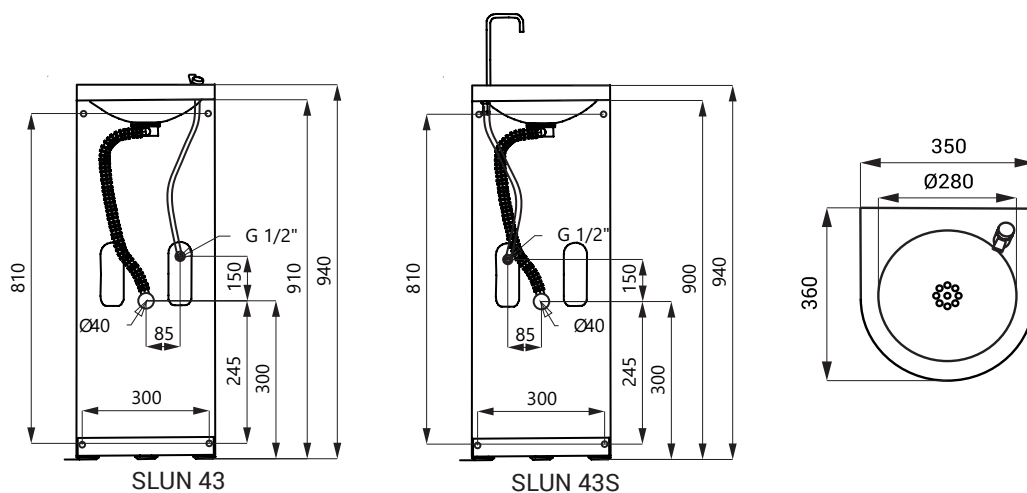

Nerezové pitné fontány SLUN 43, SLUN 43S

SLUN 43

SLUN 43S

Vlastnosti

- nerezová pitná fontána s tlačnou armaturou (SLUN 43)
- nerezová pitná fontána s tlačnou armaturou a tlačnou armaturou pro napouštění sklenic (SLUN 43S)
- montáž ke stěně
- regulace průtoku vody na tlačným ventilu
- vyztuženo polyuretanem (snížená hlučnost, zvýšená pevnost)
- materiál AISI - 304
- povrch misky vysoce lesklý, opláštění matné

Rozměry

Specifikace dodávky

- SLUN 43 - obj. č. 93430 nerezová pitná fontána, pitná armatura, armatura pro napouštění sklenic (SLUN 43S),
SLUN 43S - obj. č. 83435 sifon, upevňovací sada