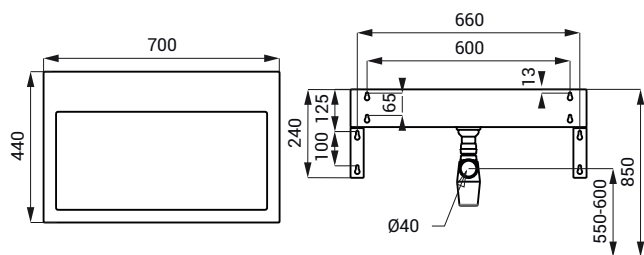

SLUN 65

Rozměry

Specifikace dodávky

SLUN 65 - obj. č. 93650 nerezové umyvadlo, přepadová sada, sifon, úchyťová sada

Vlastnosti

- závěsné nerezové umyvadlo
- bez otvoru pro baterii (možnost jeho zhotovení na objednávku)
- přepad
- materiál AISI - 304
- povrch matný

SLUN 68

Vlastnosti

- závěsné nerezové umyvadlo
- pouze s nástěnnou baterií, nelze použít stojánkovou baterii
- materiál AISI - 304
- matný povrch

Rozměry

Specifikace dodávky

SLUN 68 - obj. č. 93680 nerezové umyvadlo, sifon, úchytová sada