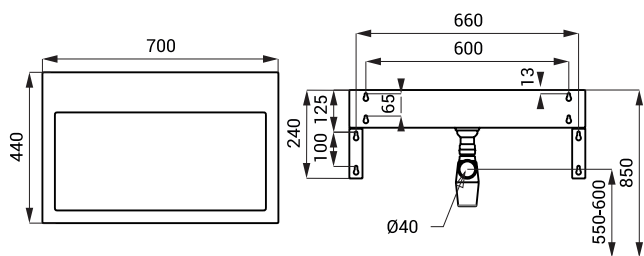

SLUN 65 - obj. č. 93650 nerezové umyvadlo, přepadová sada, sifon, úchytová sada

SLUN 68

Vlastnosti

- závěsné nerezové umyvadlo
- pouze s nástěnnou baterií, nelze použít stojánkovou baterii
- materiál AISI - 304
- matný povrch

Rozměry

Specifikace dodávky

SLUN 68 - obj. č. 93680 nerezové umyvadlo, konzoly (2 ks), sifon, úchytová sada