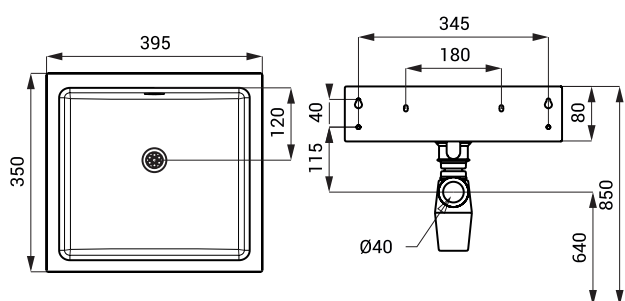

Nerezová umyvadla SLUN 65, SLUN 68

SLUN 65

Vlastnosti

- závěsné nerezové umyvadlo
- bez otvoru pro baterii (možnost jeho zhotovení na objednávku)
- přepad
- materiál AISI - 304
- povrch matný

Rozměry

Specifikace dodávky

SLUN 65 - obj. č. 93650 nerezové umyvadlo, přepadová sada, sifon, úchytová sada

SLUN 68

Vlastnosti

- závěsné nerezové umyvadlo
- pouze s nástěnnou baterií, nelze použít stojánkovou baterii
- materiál AISI - 304
- matný povrch

Rozměry

Specifikace dodávky

SLUN 68 - obj. č. 93680 nerezové umyvadlo, konzoly (2 ks), sifon, úchytová sada