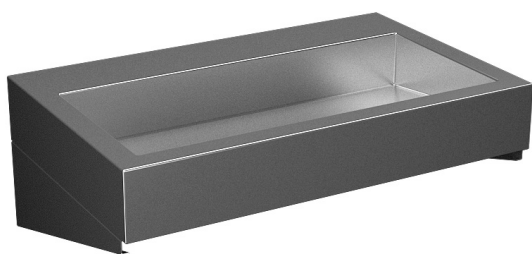

Nerezová umyvadla SLUN 65, SLUN 68

SLUN 65

Vlastnosti

- závěsné nerezové umyvadlo
- bez otvoru pro baterii (možnost jeho zhotovení na objednávku)
- přepad
- materiál AISI - 304
- povrch matný

Rozměry

Specifikace dodávky

SLUN 65 - obj. č. 93650 nerezové umyvadlo, přepadová sada, sifon, úchytová sada

SLUN 68

Vlastnosti

- závěsné nerezové umyvadlo
- pouze s nástěnnou baterií, nelze použít stojánkovou baterii
- materiál AISI - 304
- matný povrch

Rozměry

Specifikace dodávky

SLUN 68 - obj. č. 93680 nerezové umyvadlo, konzoly (2 ks), sifon, úchytová sada