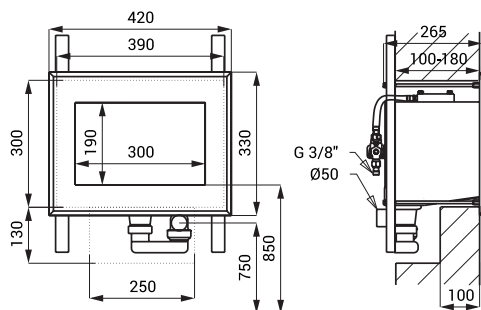

Rozměry

Technická specifikace

Napájecí napětí

- SLUN 75E, 76E, 76ET 24 V DC
- SLUN 75EB, 76EB, 76ETB 6 V

Příkon

- při napájení 24 V DC 7 W
- při napájení 6 V 3 W

Životnost baterií

- 4 ks AA alkalických baterií cca 2 roky (při 100 sepnutích denně)
- 1,5 V, 2700 mAh

Doporučený pracovní tlak

0,1 - 0,6 MPa

Průtok

12 l/min. (inf. údaj)

Vstup vody

vnější závit G 1/2"

Specifikace dodávky

SLUN 75E - obj. č. 93751 nerezové umyvadlo s integrovaným spouštěním vody, elektromagnetický ventil (1 ks),
SLUN 75EB - obj. č. 93752 propojovací hadice, rohový ventil s filtrem (1 ks), sifon, úchytová sada,
 4 ks AA alkalických baterií 1,5 V, 2700 mAh (SLUN 75EB)