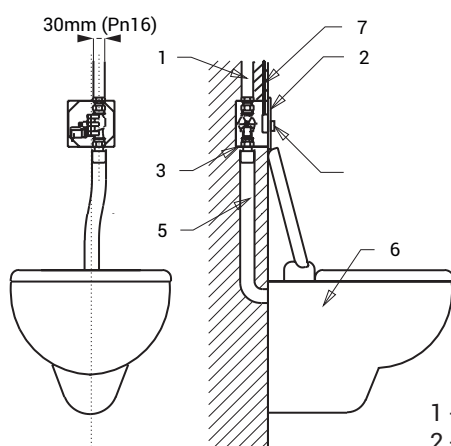

Vlastnosti

- **antivandalové provedení**
- je určen pro tlakovou vodu z rozvodu, nelze použít pro WC s nádržkou
- reaguje na mírné stlačení piezo tlačítka okamžitým spláchnutím
- doba splachování je nastavitelná od 0,5 do 15,5 s, standardně 8 s
- samočinné spláchnutí po každém osmém použití a po 24 hodinách od posledního spláchnutí
- elektromagnetický ventil s možností regulace průtoku vody, možnost spláchnutí otočením cívky ventilu (např. v případě výpadku elektrické energie)
- hlídání stavu baterie (u variant s indexem B)
- nastavení parametrů pomocí dálkového ovladače SLD 04

Stavební připravenost

- 1 - přívod vody
- 2 - nerezový kryt s elektronikou
- 3 - montážní krabice
- 4 - piezo tlačítko
- 5 - výtok vody
- 6 - záchodová mísa
- 7 - přívod napájení 24 V DC

Technická specifikace

Rozměr nerezového krytu	170 x 160 x 10 mm
Rozměr montážní krabice	145 x 155 x 100 mm
Napájecí napětí	
▪ SLW 01P	24 V DC
▪ SLW 01PB	6 V
Příkon	
▪ při napájení 24 V DC	7 W
▪ při napájení 6 V	3 W
Doporučený pracovní tlak	0,15 - 0,6 MPa
Průtok	60 l/min. (inf. údaj)
Vstup vody	průřez min. 32 mm (PN 16) vnější závit min. G 1"
Výstup vody	výtoková armatura s těsněním (propojení na PVC trubku o vnějším průměru 40 mm)

Specifikace dodávky

SLW 01P - obj. č. 14015	nerezový kryt s piezo elektronikou, nerezová montážní krabice se šroubením
SLW 01PB - obj. č. 14010	a elektromagnetickým ventilem, výtoková armatura s těsněním, sada 4 ks alkalických baterií AA, 1,5 V, 2700 mAh (SLW 01PB)